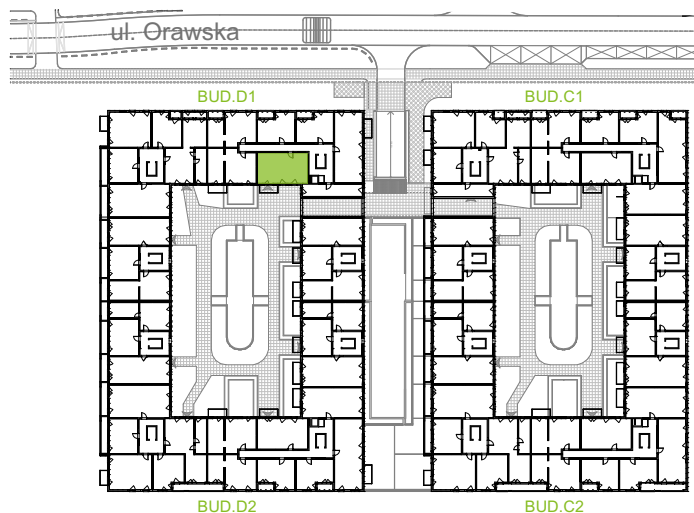

Rzut kondygnacji Piętro 1

U nas nigdy nie płacisz za powierzchnię pod ścianami działowymi.