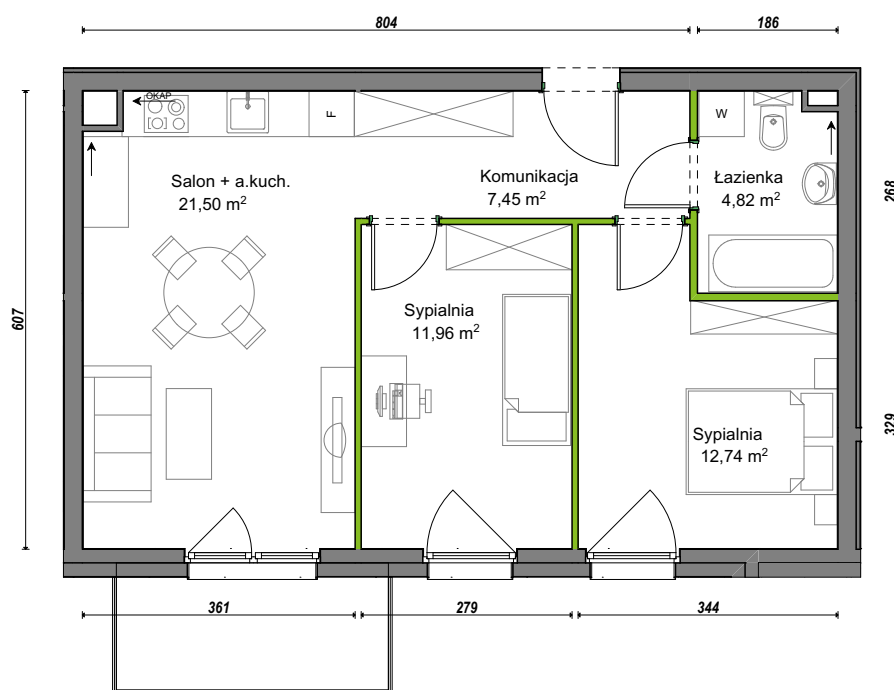

## nr D1/C/06

Powierzchnia **58,47 m<sup>2</sup>**

Piętro **1**

Aranżacja mieszkania jest przykładowa.

### Powierzchnia użytkowa

Komunikacja	7,45 m <sup>2</sup>
Łazienka	4,82 m <sup>2</sup>
Salon + a.kuch.	21,50 m <sup>2</sup>
Sypialnia	11,96 m <sup>2</sup>
Sypialnia	12,74 m <sup>2</sup>
<b>Razem</b>	<b>58,47 m<sup>2</sup></b>
+Balkon	5,36 m <sup>2</sup>