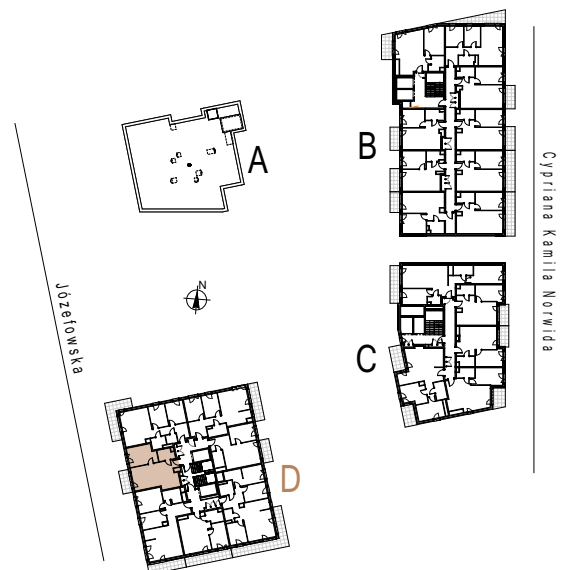

budynek D piętro 7 powierzchnia mieszkania 47,27 m² liczba pokoi 2

■ Ściany działowe ■ Ściany nośne

1	przedpokój	3,41
2	salon + aneks kuchenny	26,00
3	pokój	13,44
4	łazienka	4,42
		47,27 m ²
balkon		5,74