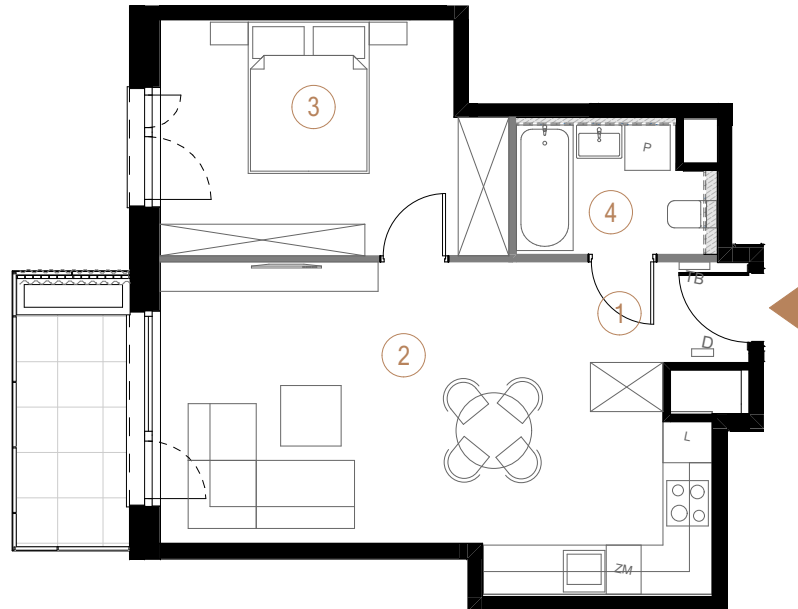

budynek D piętro 7 powierzchnia mieszkania 47,27 m² liczba pokoi 2

■ Ściany działowe ■ Ściany nośne

1	przedpokój	3,41
2	salon + aneks kuchenny	26,00
3	pokój	13,44
4	łazienka	4,42
		47,27 m ²
balkon		5,74