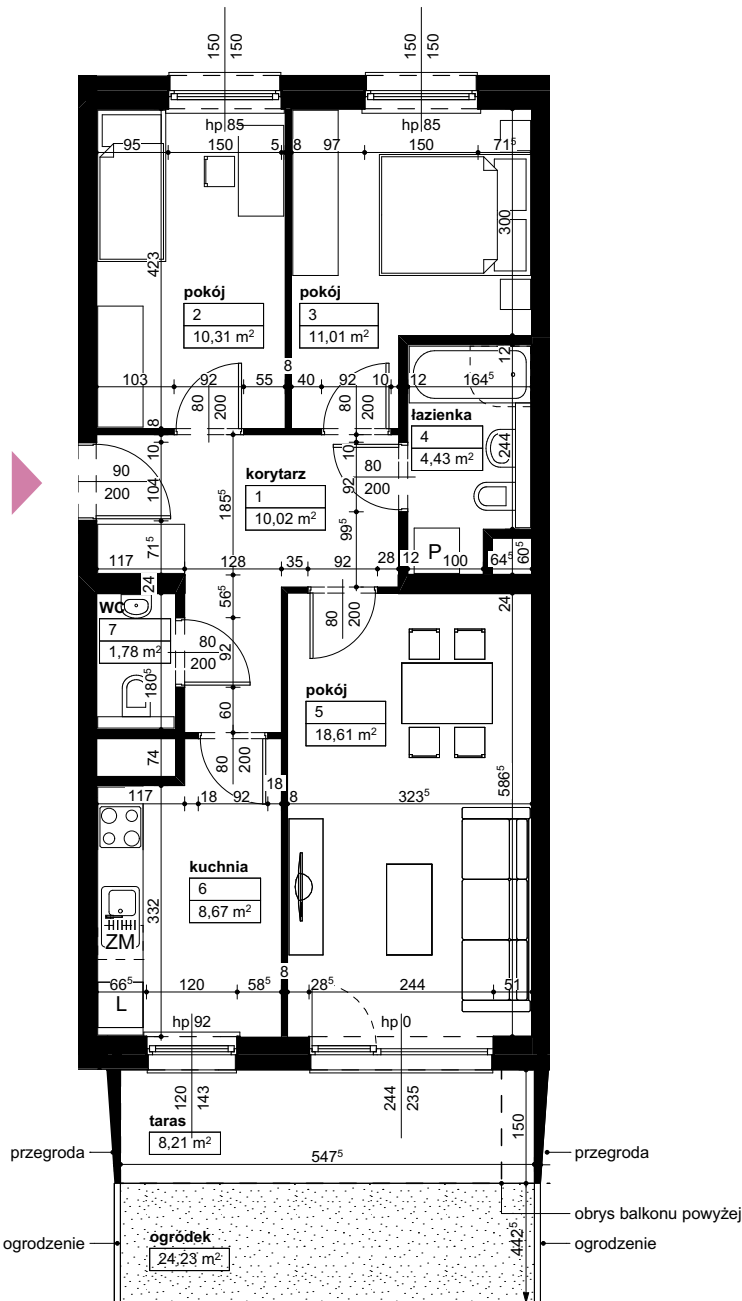

Lokalizacja osiedla

Położenie budynku

Skala 1:4000

Położenie mieszkania

Skala 1:2200

MAJTA

WOŁKOWSKA

BUDYNEK MIESZKALNY
WIELORODZINNY
UL. WOŁKOWSKA
W POZNANIU

SKALA 1:100

Wymiary podano w świetle ścian surowych, powierzchnie podano w świetle ścian otynkowanych.

OPIS MIESZKANIA:

Numer: D1/2/0/1
Powierzchnia: 64,83m²
Kondygnacja: Parter
Struktura: 3 pokoje z kuchnią
Cena brutto:
Cena brutto/m²: