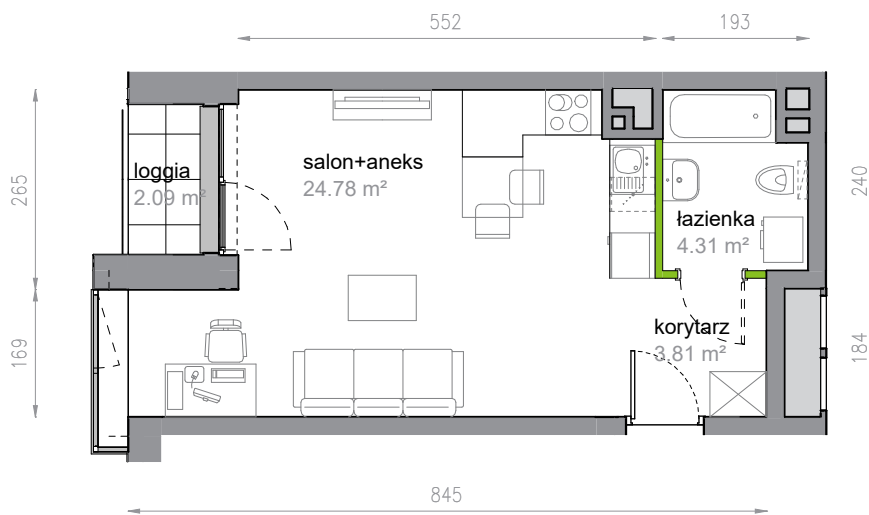

## 1/1/5

Powierzchnia 32.90 m<sup>2</sup>

Piętro 1

Aranżacja mieszkania jest przykładowa

Powierzchnia użytkowa

Rzut kondygnacji Piętro 1

Plan osiedla Klatka 1

korytarz	3.81 m <sup>2</sup>
salon+aneks	24.78 m <sup>2</sup>
łazienka	4.31 m <sup>2</sup>
<b>Razem</b>	<b>32.90 m<sup>2</sup></b>
+ loggia	2.09 m <sup>2</sup>

U nas nigdy nie płacisz za powierzchnię pod ścianami działowymi