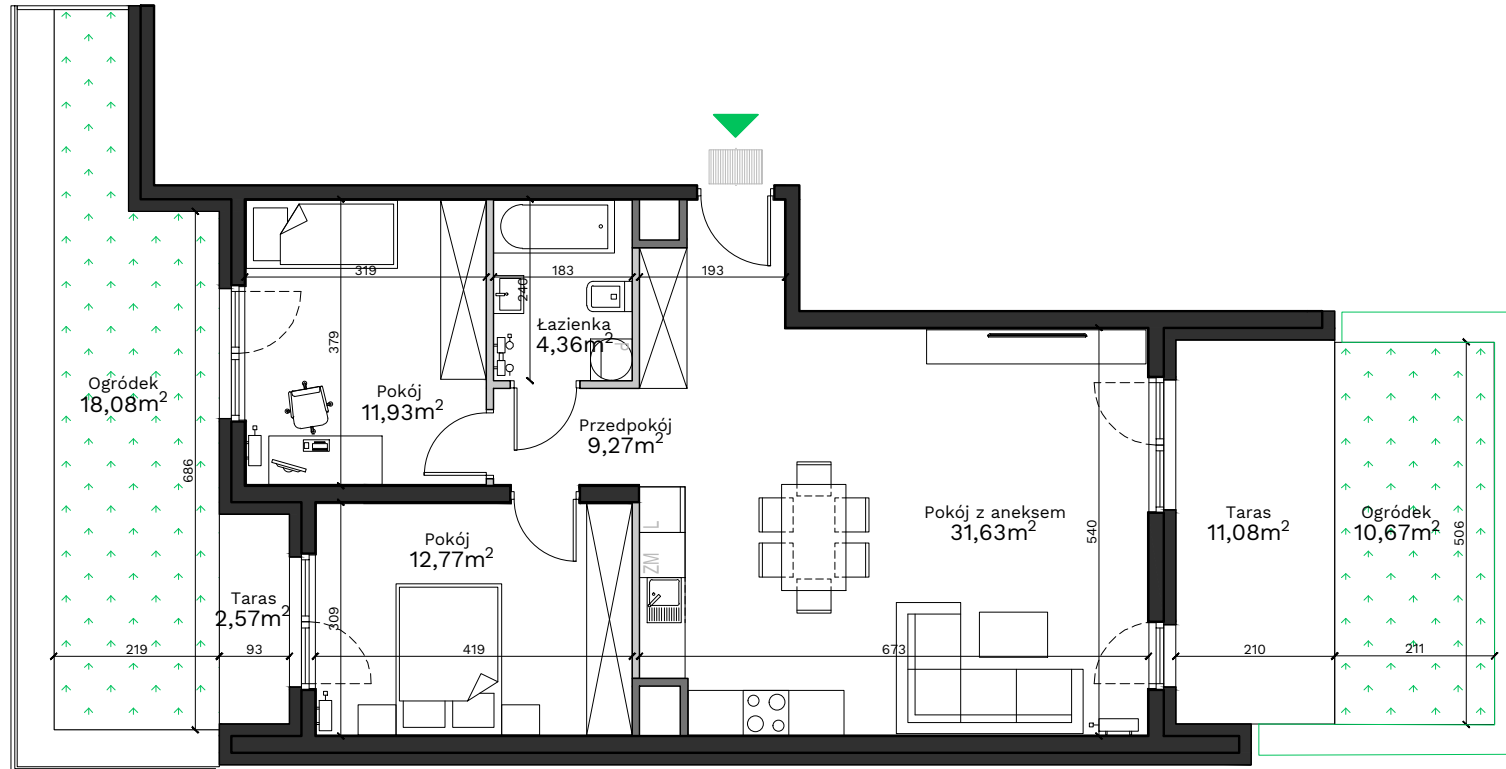

Podedworze 13

Piaski Wielkie

Kraków

Budynek - **A**

Piętro - **0**

Mieszkanie - **1**

Przedpokój	9,27 m ²
Pokój z aneksem	31,63 m ²
Pokój	12,77 m ²
Pokój	11,93 m ²
Łazienka	4,36 m ²

Powierzchnia użytkowa 69,96 m²

Taras	2,57 m ²
Taras	11,08 m ²
Ogródek	10,67 m ²
Ogródek	18,08 m ²

Uwagi:

Przy obliczaniu powierzchni uwzględniono normę PN-ISO 9836:2015. Powierzchnia tarasu i ogródka może ulec zmianie o 5%. Wymiary podano w stanie surowym. Przedstawiona aranżacja jest przykładowa, rysunki w tym zakresie mają charakter informacyjny i nie stanowią oferty w rozumieniu przepisów Kodeksu Cywilnego.