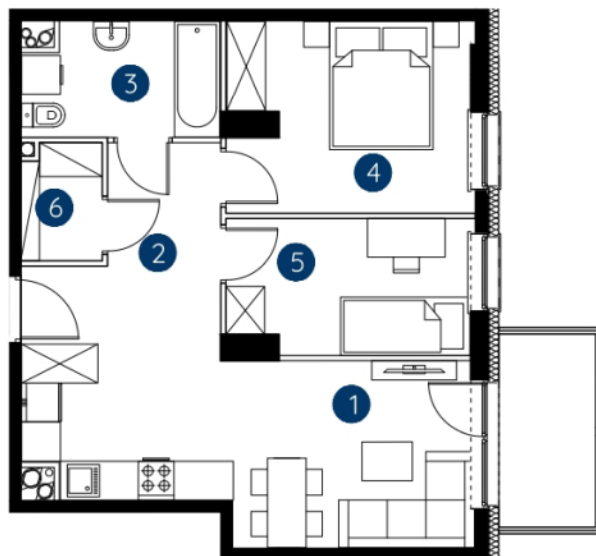

lokal 1.B.2.07

51,09 m²

piętro 2

budynek 1

Murapol
Rivo

Bydgoszcz, ul. Dworcowa

1. salon z aneksem kuchennym	18,23 m ²
2. hol wejściowy	6,93 m ²
3. łazienka	5,20 m ²
4. sypialnia	10,93 m ²
5. sypialnia	7,67 m ²
6. garderoba	2,13 m ²
metraż	51,09 m²

Schemat kondygnacji

0 1 2 5m

Podziałka podana z tolerancją +/- 5%