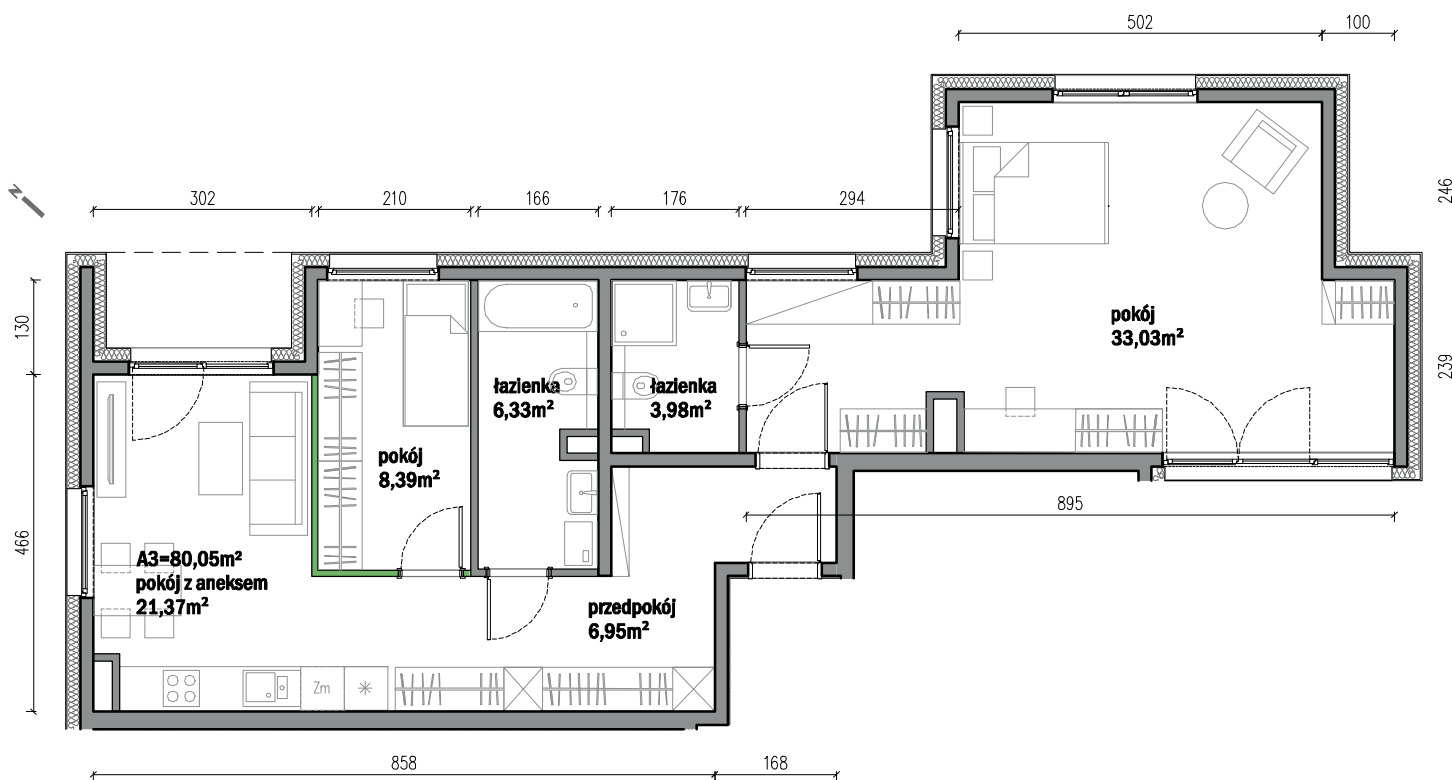

Traugutta Vita.

nr A3

Powierzchnia **80,05m²**

Parter

Aranżacja mieszkania jest przykładowa

Powierzchnia użytkowa

pokój z aneksem kuchennym	21,37m ²
pokój	8,39m ²
pokój	33,03m ²
łazienka	6,33m ²
łazienka	3,98m ²
przedpokój	6,95m ²
Razem	80,05m²
+ogródek	111,30m ²

Rzut kondygnacji Parter