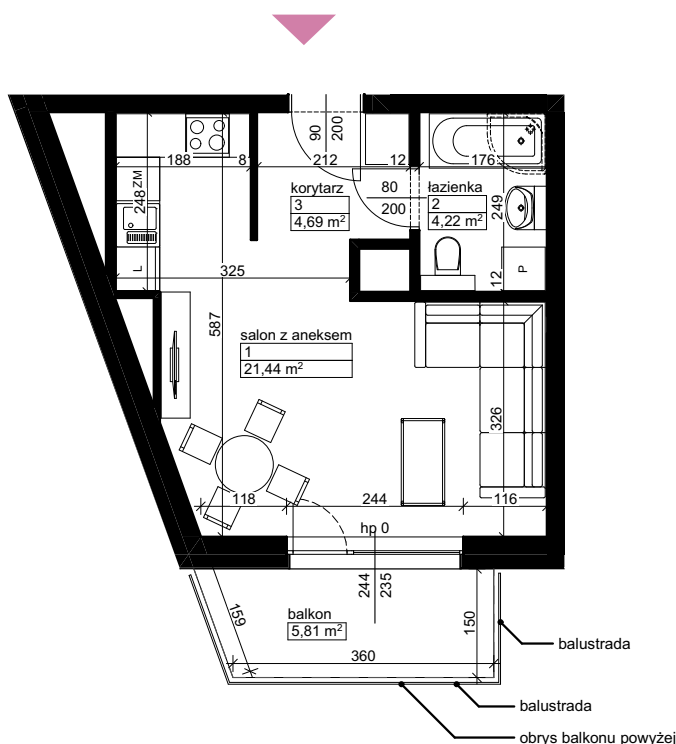

### Położenie budynku

### Położenie mieszkania

**MAJTA**  
WOŁKOWYSKA

BUDYNEK MIESZKALNY  
WIELORODZINNY  
UL. WOŁKOWYSKA  
W POZNANIU

SKALA  
1:100

Wymiary podano w świetle ścian surowych, powierzchnie podano w świetle ścian otynkowanych.

### OPIS MIESZKANIA:

Numer: **A1/3/1/3**  
Powierzchnia: 30,35 m<sup>2</sup>  
Kondygnacja: Piętro +1  
Struktura: 1 pokój z aneksem kuchennym  
Cena brutto:  
Cena brutto/m<sup>2</sup>:

Niniejsza karta ma charakter poglądowy i nie stanowi oferty handlowej w rozumieniu art. 66 §1 Kodeksu Cywilnego oraz innych właściwych przepisów prawnych