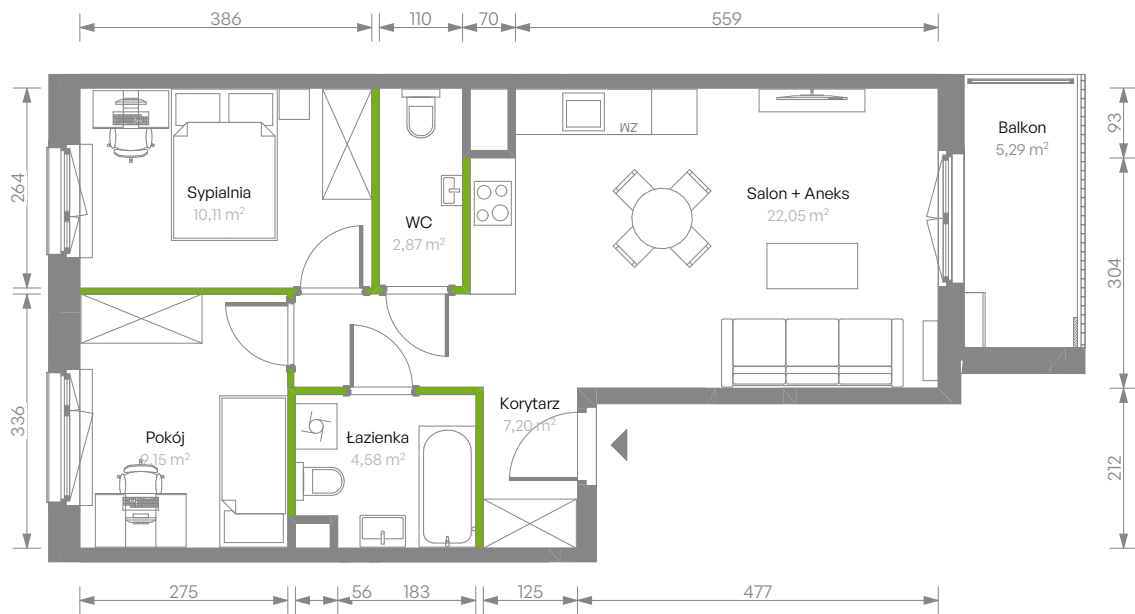

Bemosphere, nr C.51

Powierzchnia **55,96 m²**

Piętro 4

Aranżacja mieszkania jest przykładowa

Powierzchnia użytkowa

| | |
|--------------|----------------------------|
| Salon+Aneks | 22,05 m ² |
| Sypialnia | 10,11 m ² |
| Pokój | 9,15 m ² |
| Łazienka | 4,58 m ² |
| WC | 2,87 m ² |
| Korytarz | 7,20 m ² |
| Razem | 55,96 m² |
| + Balkon | 5,29 m ² |

Rzut kondygnacji Piętro 4

Plan osiedla Budynek C

U nas nigdy nie płacisz za powierzchnię pod ścianami działowymi