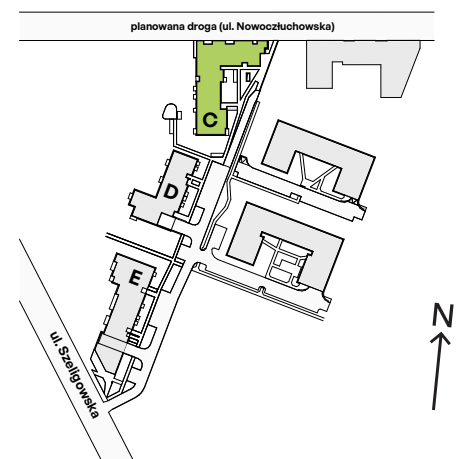

Bemosphere, nr C.51

Powierzchnia **55,96 m²**

Piętro 4

Aranżacja mieszkania jest przykładowa

Powierzchnia użytkowa

| | |
|--------------|----------------------------|
| Salon+Aneks | 22,05 m ² |
| Sypialnia | 10,11 m ² |
| Pokój | 9,15 m ² |
| Łazienka | 4,58 m ² |
| WC | 2,87 m ² |
| Korytarz | 7,20 m ² |
| Razem | 55,96 m² |
| + Balkon | 5,29 m ² |

Rzut kondygnacji Piętro 4

Plan osiedla Budynek C

U nas nigdy nie płacisz za powierzchnię pod ścianami działowymi