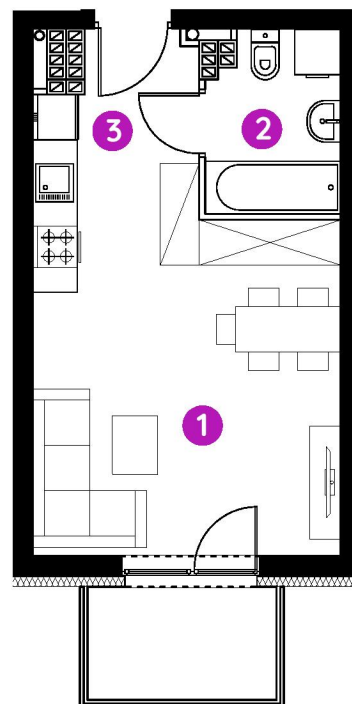

# Murapol Aviator

Toruń | ul. Grudziądzka 115

0 1 2 5m

Podziałka podana z tolerancją +/- 5%  
Aranżacja mieszkania ma charakter poglądowy.

lokal	<b>1.B.4.14</b>
piętro	4
budynek	1
1. salon z aneksem kuch.	20,27 m <sup>2</sup>
2. łazienka	4,05 m <sup>2</sup>
3. hol	2,59 m <sup>2</sup>

metraż	<b>26,91 m<sup>2</sup></b>
balkon	3,75 m <sup>2</sup>

Biuro Sprzedaży: Toruń, ul. Grudziądzka 115 - **T: (56) 647 15 49, M: torun@murapol.pl**. Centrala: Bielsko-Biała, ul. Dworkowa 4, T: 33 819 33 33, M: sekretariat@murapol.pl, **murapol.pl**

UWAGA: Powierzchnia liczona wg PN-ISO 9836; 2022. Na etapie projektu wykonawczego i realizacji obiektu mogą wystąpić korekty w powierzchni lokali i układzie ścian, powierzchnia liczona w stanie wykończonym. Do obliczeń przyjęto 1,5 cm tynku.