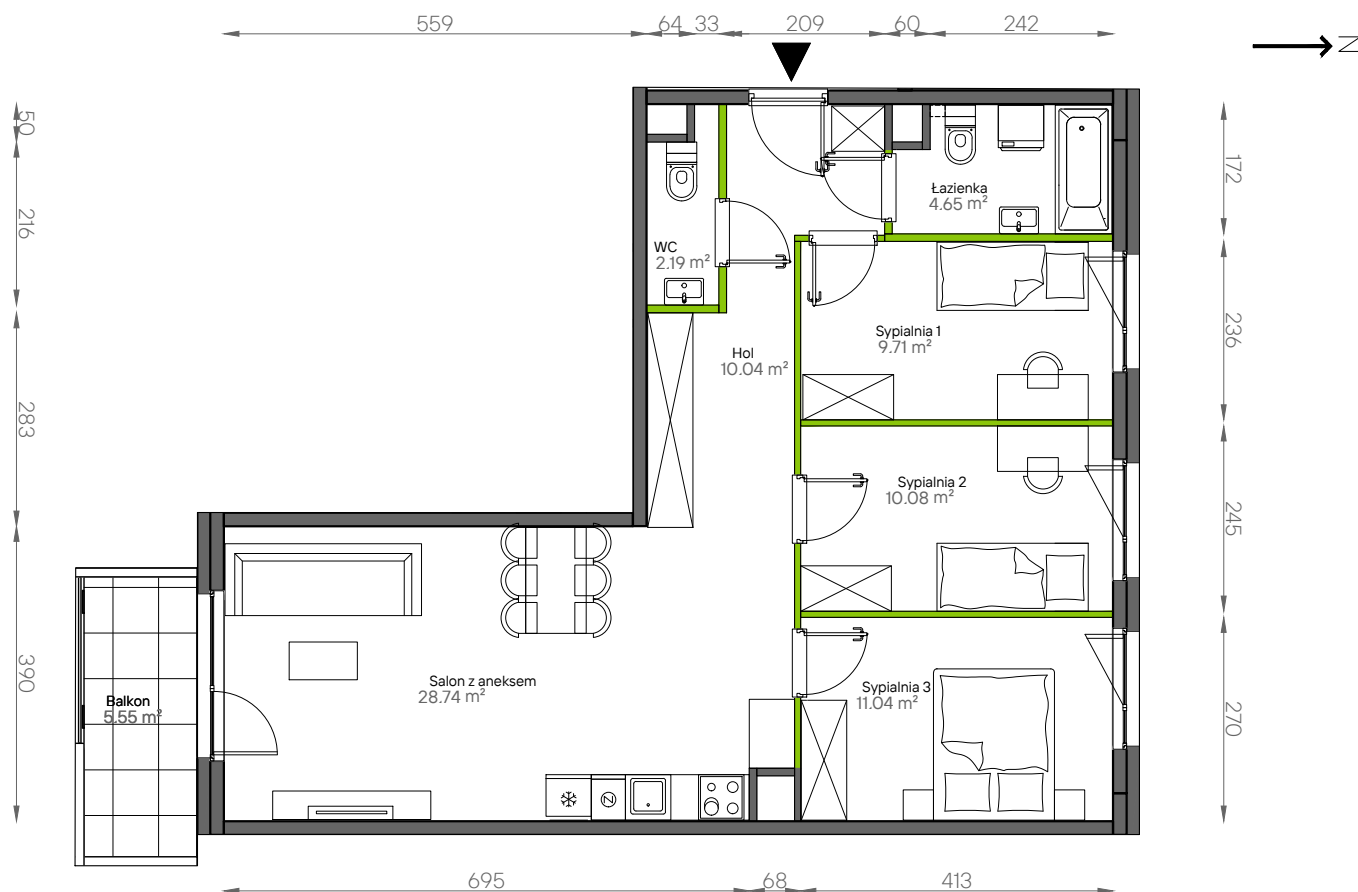

Aleje Praskie.

nr 27

Powierzchnia **76,45 m²**

Piętro 3

Aranżacja mieszkania jest przykładowa.

Powierzchnia **użytkowa**

hol wejściowy	10.04 m ²
łazienka	4.65 m ²
sypialnia 1	9.71 m ²
sypialnia 2	10.08 m ²
sypialnia 3	11.04 m ²
salon z aneksem	28.74 m ²
wc	2.19 m ²
Razem	76.45 m²
+balkon	5.55 m ²

Rzut kondygnacji **Piętro 3**

Plan osiedla **Budynek 9**

U nas nigdy nie płacisz za powierzchnię pod ścianami działowymi.