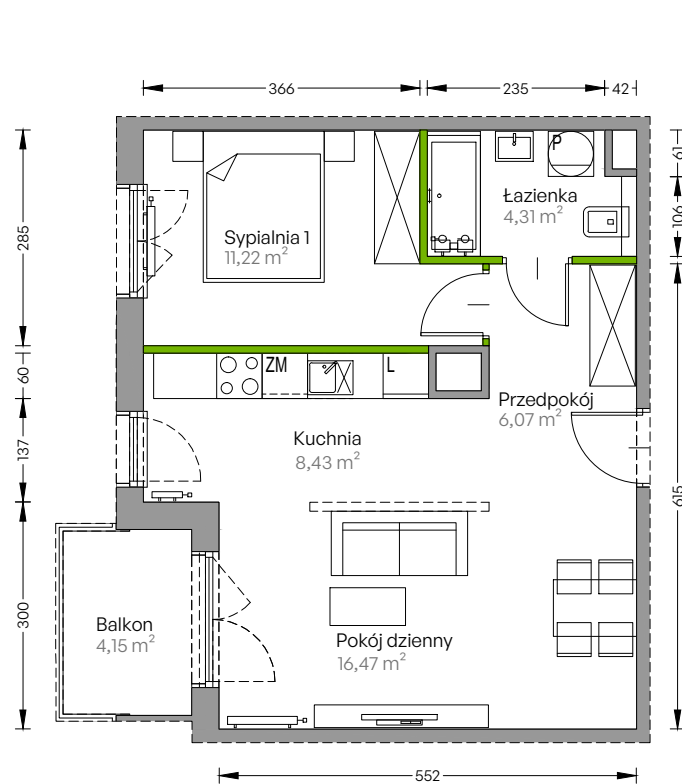

Centralna Vita

nr F.012

Powierzchnia **46,50 m²**

Piętro 2

Aranżacja mieszkania jest przykładowa

Powierzchnia użytkowa

przedpokój	6,07 m ²
sypialnia 1	11,22 m ²
pokój dzienny	16,47 m ²
kuchnia	8,43 m ²
łazienka	4,31 m ²
Razem	46,50 m²
+ balkon	4,15 m ²

Rzut kondygnacji Piętro 2

Plan osiedla Budynek F

U nas nigdy nie płacisz za powierzchnię pod ścianami działowymi!

Powierzchnia użytkowa wg PN-ISO 9836:1997

DEVELIA

Biuro sprzedaży
ul. Grzegorzeczka 77

Tel.: 12 350 57 27
krakow@develia.pl