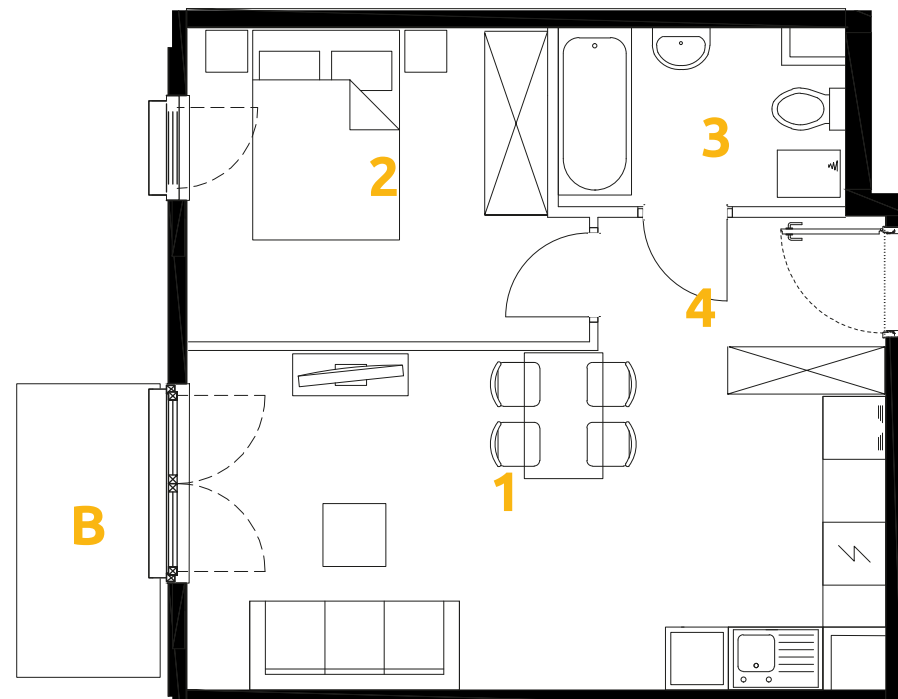

O₃
OSIEDLE
OSZKON
ETAP 7

Tu żyj. Tu mieszkaj.

| | | |
|---|------------------------|----------------------|
| 1 | POKÓJ + ANEKS KUCHENNY | 20.43 m ² |
| 2 | POKÓJ | 10.71 m ² |
| 3 | ŁAZIENKA | 4.41 m ² |
| 4 | PRZEDPOKÓJ | 4.11 m ² |
| B | BALKON | 3.58 m ² |

2 POKOJE | 39.66 m²

Budynek: 32

Piętro: 1

Mieszkanie: 45

Przedstawiona aranżacja lokalu jest przykładowa, rysunki w tym zakresie mają charakter poglądowy.

Biuro sprzedaży:
ul. Stefana Banacha 39/U1
31-235 Kraków