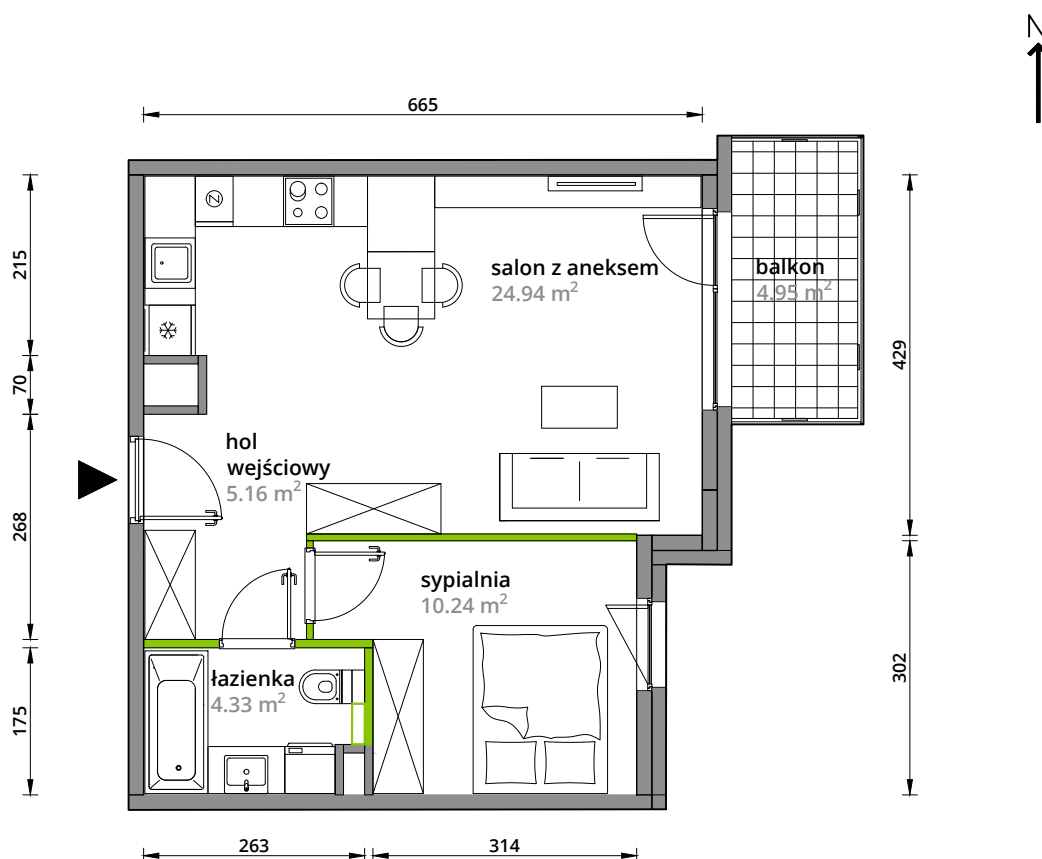

## nr 124

Powierzchnia **44,67m<sup>2</sup>**

Piętro **3**

Aranżacja mieszkania jest przykładowa.

### Powierzchnia **użytkowa**

hol wejściowy	5.16 m <sup>2</sup>
salon z aneksem	24.94 m <sup>2</sup>
sypialnia	10.24 m <sup>2</sup>
łazienka	4.33 m <sup>2</sup>
<b>Razem</b>	<b>44.67 m<sup>2</sup></b>
+balkon	4.95 m <sup>2</sup>

U nas nigdy nie płacisz za powierzchnię pod ścianami działowymi.