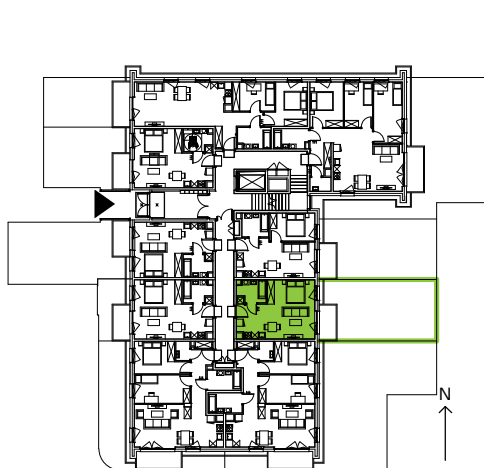

Via Flora

nr 0/2/2

Powierzchnia **32.45 m²**

Piętro 0

Aranżacja mieszkania jest przykładowa

Powierzchnia **użytkowa**

nie uwzględnia powierzchni pod ścianami działowymi

SALON Z ANEKSEM	28.16 m ²
ŁAZIENKA	4.29 m ²
PO STRONIE KLIENTA	32.45 m²
+ OGRÓD	51 m ²

W Develii nie płacisz za powierzchnię pod ścianami działowymi

Rzut kondygnacji **piętro 0**

Plan osiedla **Budynek 2**