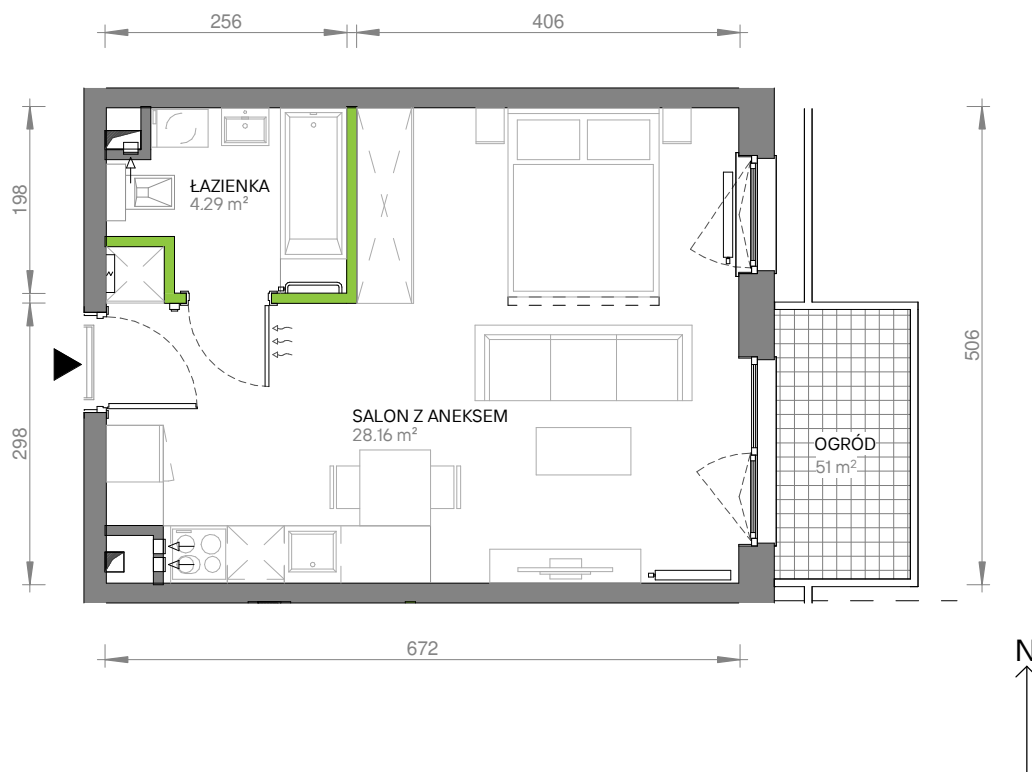

Via Flora

nr 0/2/2

Powierzchnia **32.45 m²**

Piętro 0

Aranżacja mieszkania jest przykładowa

Powierzchnia **użytkowa**

nie uwzględnia powierzchni pod ścianami działowymi

SALON Z ANEKSEM	28.16 m ²
ŁAZIENKA	4.29 m ²
PO STRONIE KLIENTA	32.45 m²
+ OGRÓD	51 m ²

W Develii nie płacisz za powierzchnię pod ścianami działowymi

Rzut kondygnacji **piętro 0**

Plan osiedla **Budynek 2**