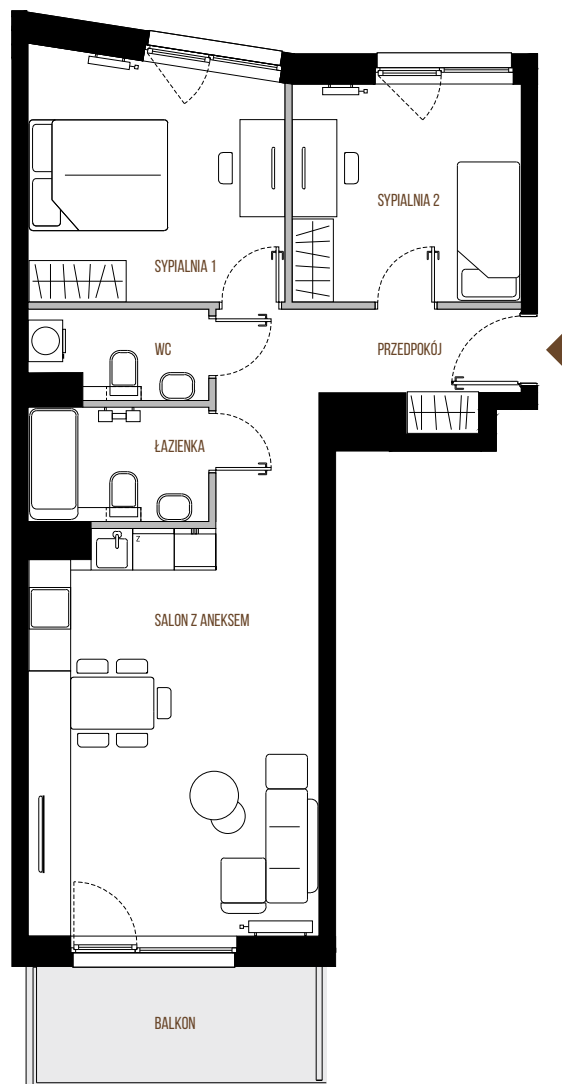

LOKAL NR 87
PIĘTRO 2
KLATKA K3

LICZBA POKOI 3
 POW. UŻYTKOWA 65,46 m²
 POW. CAŁOŚCIOWA 67,29 m²

1. PRZEDPOKÓJ 9,11 m²
 2. SALON Z ANEKSEM 24,86 m²
 3. SYPIALNIA 1 13,17 m²
 4. SYPIALNIA 2 10,77 m²
 5. ŁAZIENKA 4,38 m²
 6. WC 3,17 m²
 BALKON

SITUACJA

RZUT LOKALU

RZUT KONDYGNACJI