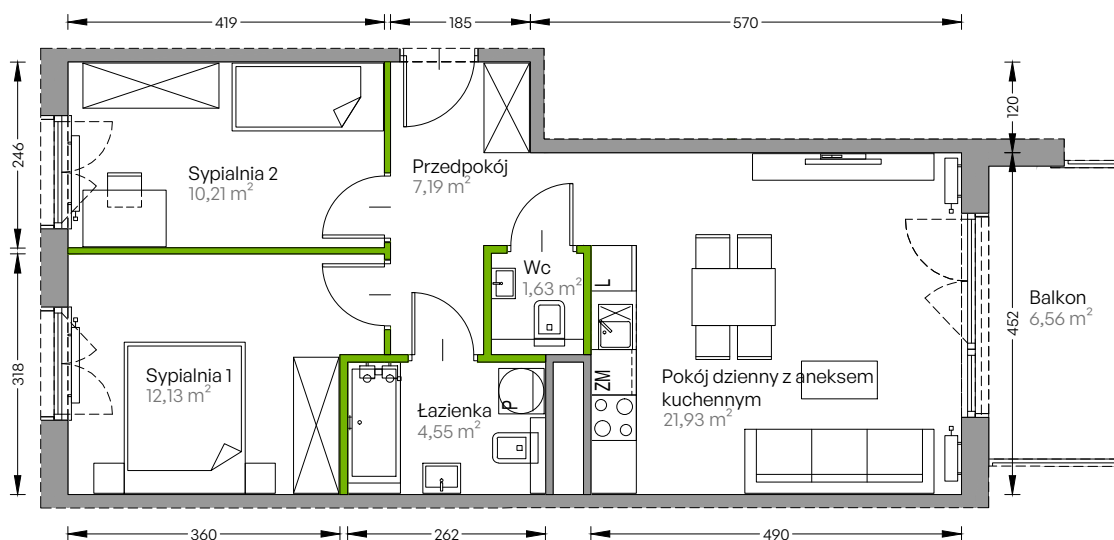

Centralna Vita

nr F.134

Powierzchnia **57,64 m²**

Piętro 7

Aranżacja mieszkania jest przykładowa

Powierzchnia użytkowa

przedpokój	7,19 m ²
sypialnia 1	12,13 m ²
sypialnia 2	10,21 m ²
pokój dzienny z aneksem kuchennym	21,93 m ²
łazienka	4,55 m ²
wc	1,63 m ²
Razem	57,64 m²
+ balkon	6,56 m ²

Rzut kondygnacji Piętro 7

Plan osiedla Budynek F

U nas nigdy nie płacisz za powierzchnię pod ścianami działowymi!

Powierzchnia użytkowa wg PN-ISO 9836:1997