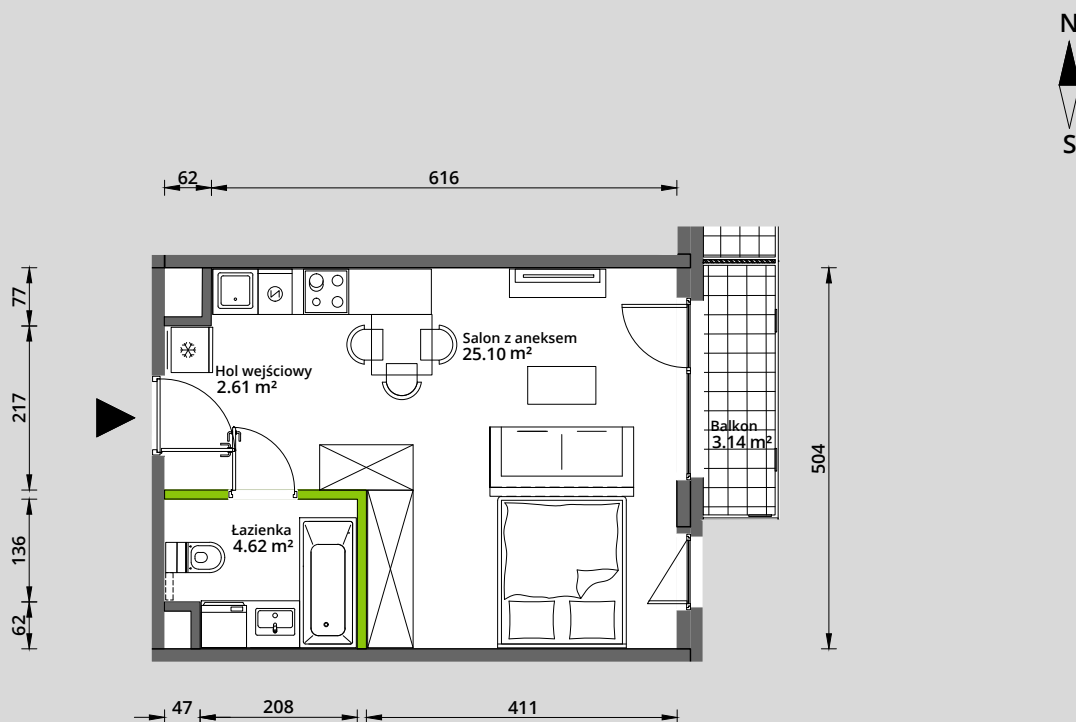

# OSIEDLE ALEJE PRASKIE Nr M.22

RZUT MIESZKANIA 32,33 m<sup>2</sup>

1 PIĘTRO

Aranżacja mieszkania jest przykładowa.

## POWIERZCHNIA UŻYTKOWA

U nas nigdy nie płacisz za powierzchnię pod ścianami działowymi.

Hol wejściowy	2.61 m <sup>2</sup>
Łazienka	4.62 m <sup>2</sup>
Salon z aneksem	25.10 m <sup>2</sup>
<b>RAZEM</b>	<b>32.33 m<sup>2</sup></b>
+Balkon	3.14 m <sup>2</sup>

## PIĘTRO

1