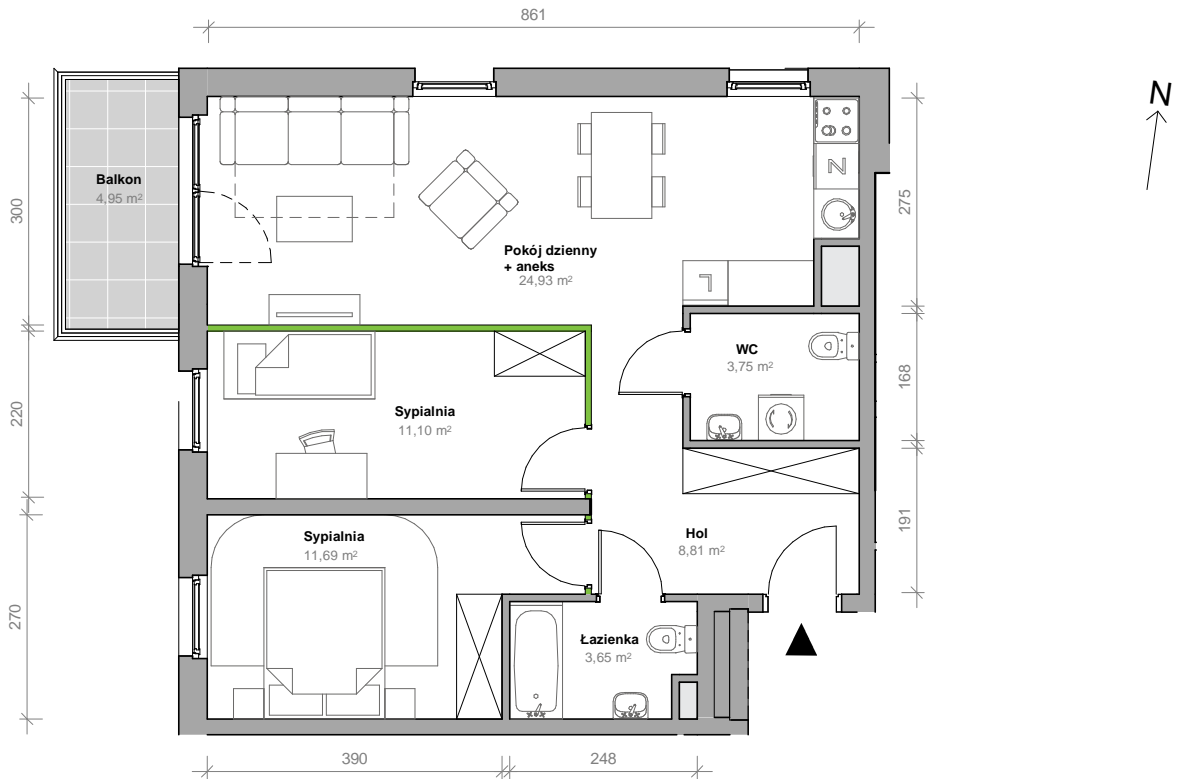

Przemyska Vita, I.3.M11

Powierzchnia **63,93 m²**

Piętro **3**

Aranżacja mieszkania jest przykładowa.

Powierzchnia **użytkowa**

nie uwzględnia powierzchni pod ścianami działowymi

Sypialnia	11,10 m ²
Sypialnia	11,69 m ²
Łazienka	3,65 m ²
Hol	8,81 m ²
WC	3,75 m ²
Pokój dzienny + aneks	24,93 m ²
Razem	63,93 m²
+ balkon	4,95 m ²

Rzut kondygnacji **3**

Plan osiedla **Budynek I**

U nas nigdy nie płacisz za powierzchnię pod ścianami działowymi