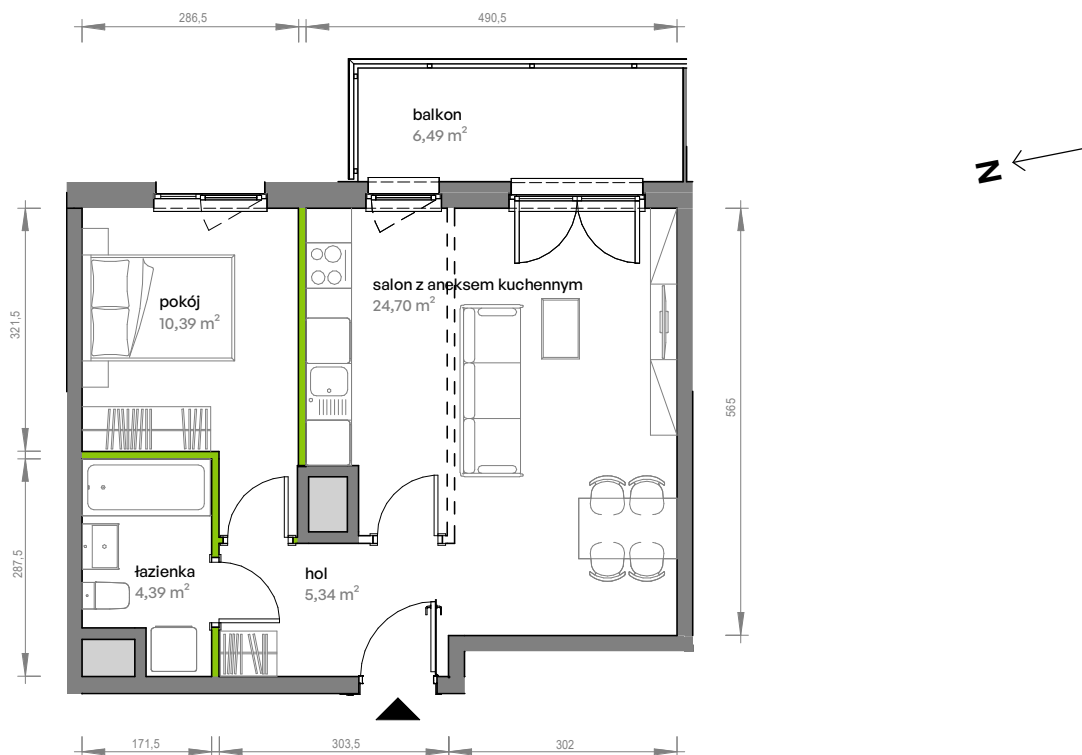

Unii Lubelskiej Vita.

nr A.08.099

Powierzchnia **44,82 m²**

Piętro 8

Aranżacja mieszkania jest przykładowa

Powierzchnia użytkowa

hol	5,34 m ²
pokój	10,39 m ²
salon z aneksem kuchennym	24,70 m ²
łazienka	4,39 m ²
Razem	44,82 m²
+ balkon	6,49 m ²

Rzut kondygnacji Piętro 8

Plan osiedla

U nas nigdy nie płacisz za powierzchnię pod ścianami działowymi