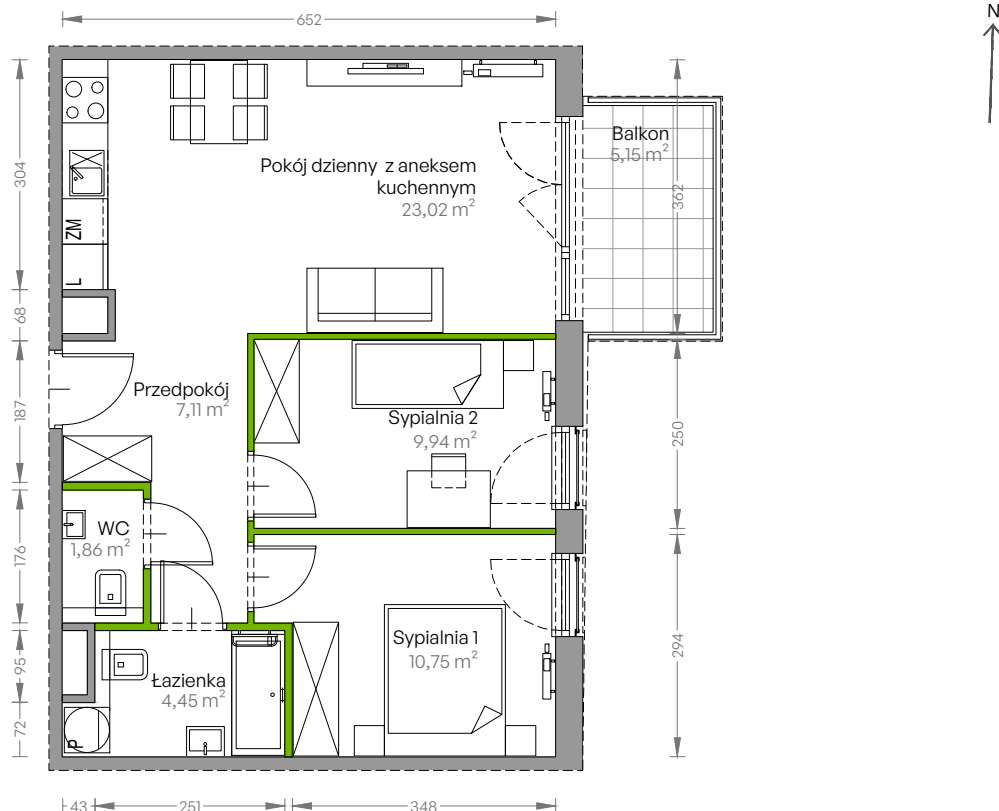

Centralna Vita

nr E.186

Powierzchnia **57,13 m²**

Piętro 6

Aranżacja mieszkania jest przykładowa

Powierzchnia użytkowa

Rzut kondygnacji Piętro 6

Plan osiedla Budynek E

przedpokój	7,11 m ²
sypialnia 1	10,75 m ²
sypialnia 2	9,94 m ²
pokój dzienny z aneksem kuchennym	23,02 m ²
łazienka	4,45 m ²
wc	1,86 m ²
Razem	57,13 m²
+ balkon	5,15 m ²

U nas nigdy nie płacisz za powierzchnię pod ścianami działowymi!

Powierzchnia użytkowa wg PN-ISO 9836:1997