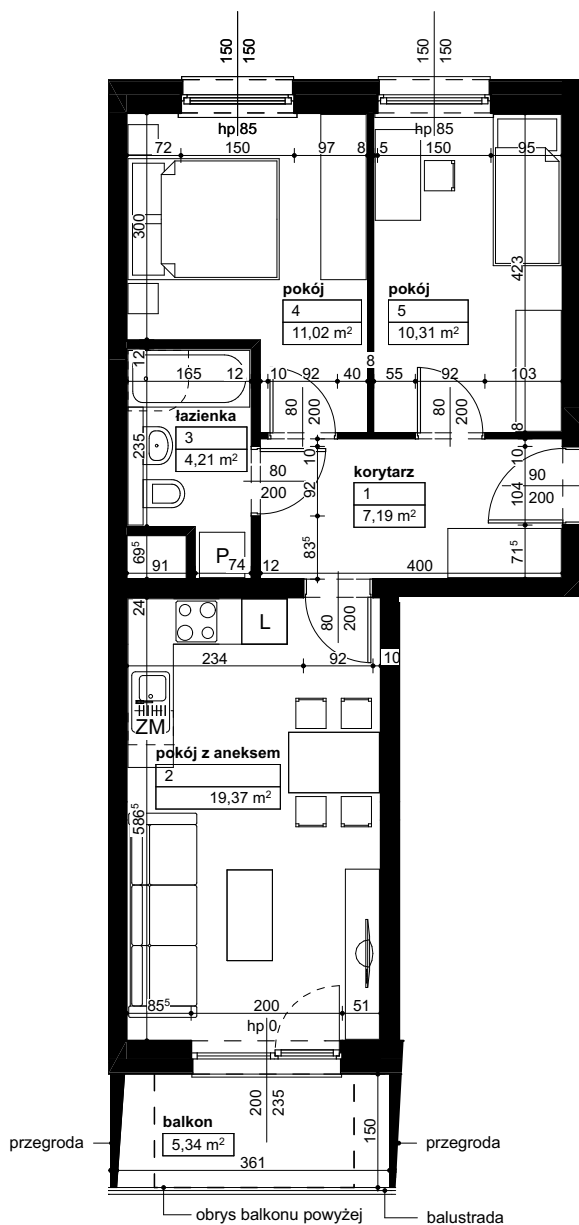

Lokalizacja osiedla

Położenie budynku

Skala 1:4000

Położenie mieszkania

Skala 1:2200

MAJTA

WOŁKOWYSKA

BUDYNEK MIESZKALNY
WIELORODZINNY
UL. WOŁKOWYSKA
W POZNANIU

SKALA 1:100

Wymiary podano w świetle ścian surowych, powierzchnie podano w świetle ścian otynkowanych.

OPIS MIESZKANIA:

Numer: C/2/4/15
Powierzchnia: 52,10m²
Kondygnacja: Piętro +4
Struktura: 3 pokoje z aneksem kuchennym
Cena brutto:
Cena brutto/m²: