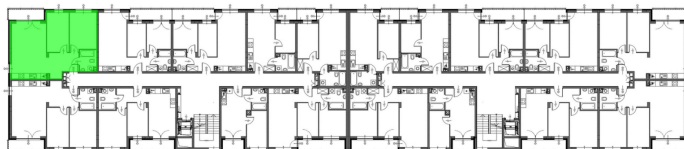

Konik Polny Budynek A mieszkanie 20

- ściany z możliwością rozbiórki
- ściany bez możliwości rozbiórki

Numer:	20
Klatka:	1
Piętro:	Piętro II
Metraż:	58,97 m ²
Pokoje:	3
Cena brutto / m ² :	11 500 zł
Cena brutto:	678 155 zł