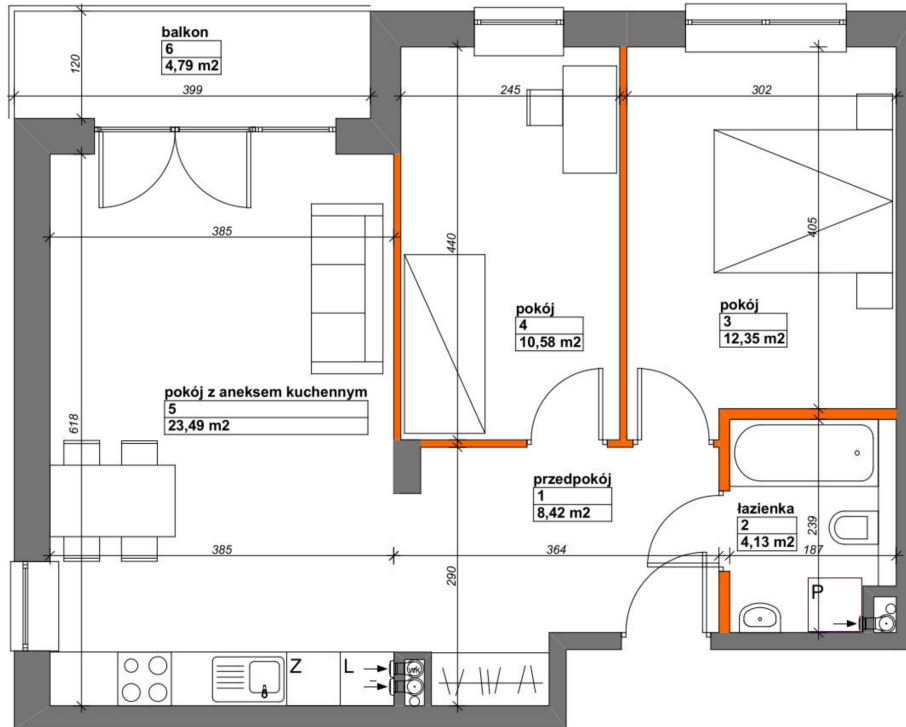

Konik Polny Budynek A mieszkanie 20

- ściany z możliwością rozbiórki
- ściany bez możliwości rozbiórki

Numer:	20
Klatka:	1
Piętro:	Piętro II
Metraż:	58,97 m ²
Pokoje:	3
Cena brutto / m ² :	11 500 zł
Cena brutto:	678 155 zł