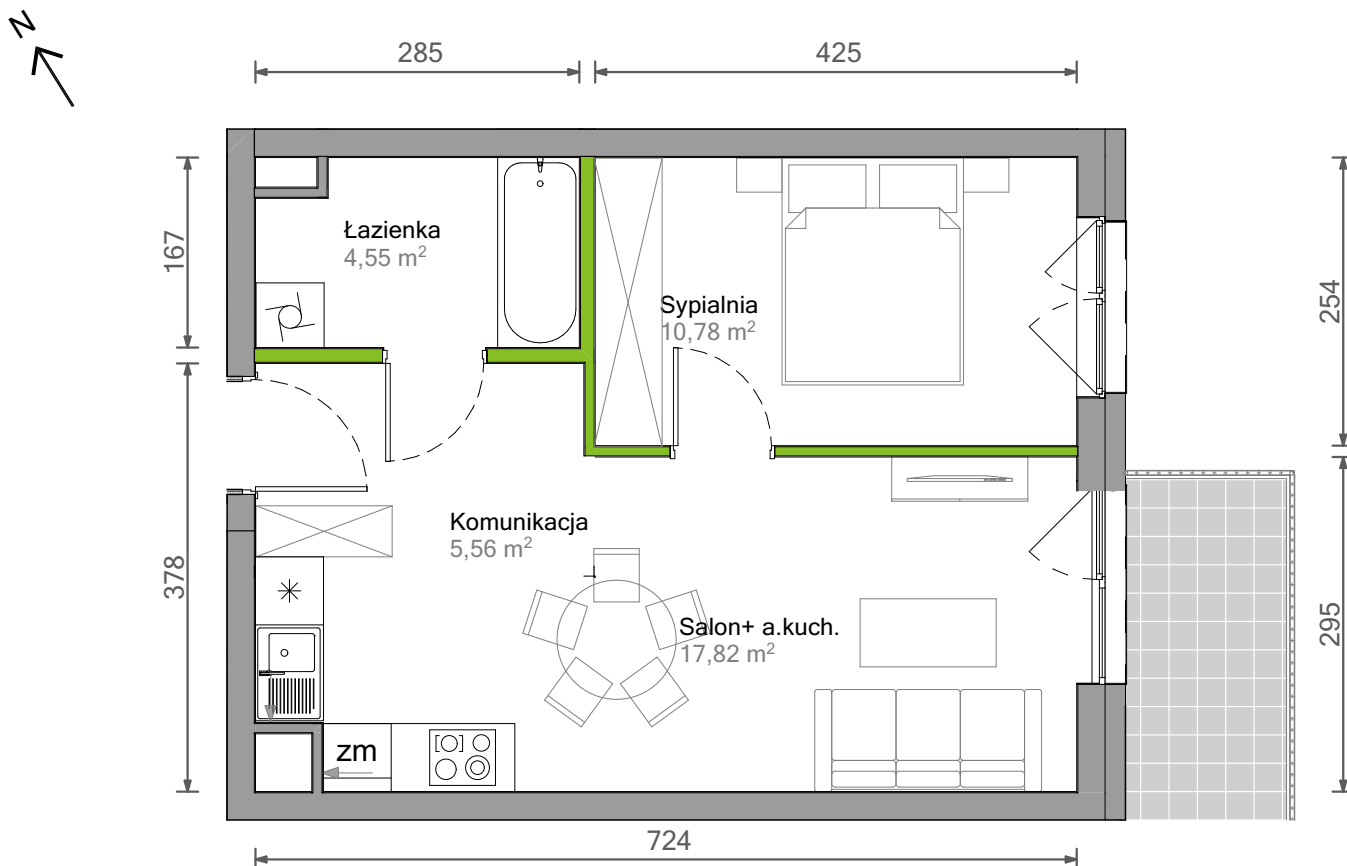

Ślężna Vita.

nr E/5/18

Powierzchnia **38,71 m²** Piętro **5**

Aranżacja mieszkania jest przykładowa.

Powierzchnia użytkowa

Komunikacja	5,56 m ²
Łazienka	4,55 m ²
Salon+ a.kuch.	17,82 m ²
Sypialnia	10,78 m ²
Razem	38,71 m²
+ balkon	4,25 m ²

Rzut kondygnacji Piętro 5

Plan osiedla

U nas nigdy nie płacisz za powierzchnię pod ścianami działowymi.