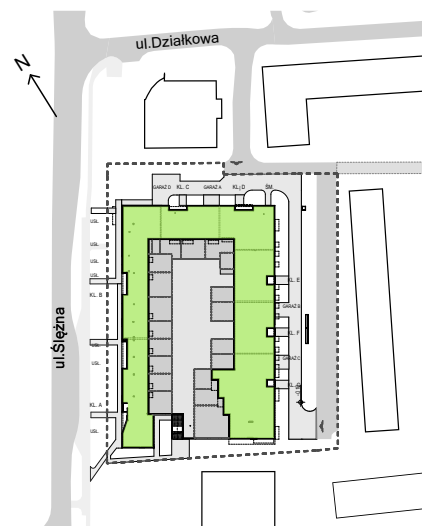

Ślężna Vita.

nr E/5/18

Powierzchnia **38,71 m²** Piętro **5**

Aranżacja mieszkania jest przykładowa.

Powierzchnia użytkowa

Komunikacja	5,56 m ²
Łazienka	4,55 m ²
Salon+ a.kuch.	17,82 m ²
Sypialnia	10,78 m ²
Razem	38,71 m²
+ balkon	4,25 m ²

Rzut kondygnacji Piętro 5

Plan osiedla

U nas nigdy nie płacisz za powierzchnię pod ścianami działowymi.