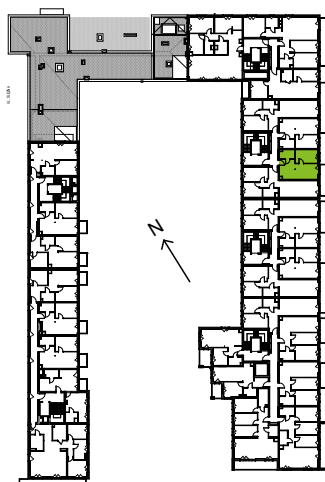

Ślężna Vita.

nr E/5/18

Powierzchnia **38,71 m²** Piętro **5**

Aranżacja mieszkania jest przykładowa.

Powierzchnia użytkowa

Komunikacja	5,56 m ²
Łazienka	4,55 m ²
Salon+ a.kuch.	17,82 m ²
Sypialnia	10,78 m ²
Razem	38,71 m²
+ balkon	4,25 m ²

Rzut kondygnacji Piętro 5

Plan osiedla

U nas nigdy nie płacisz za powierzchnię pod ścianami działowymi.