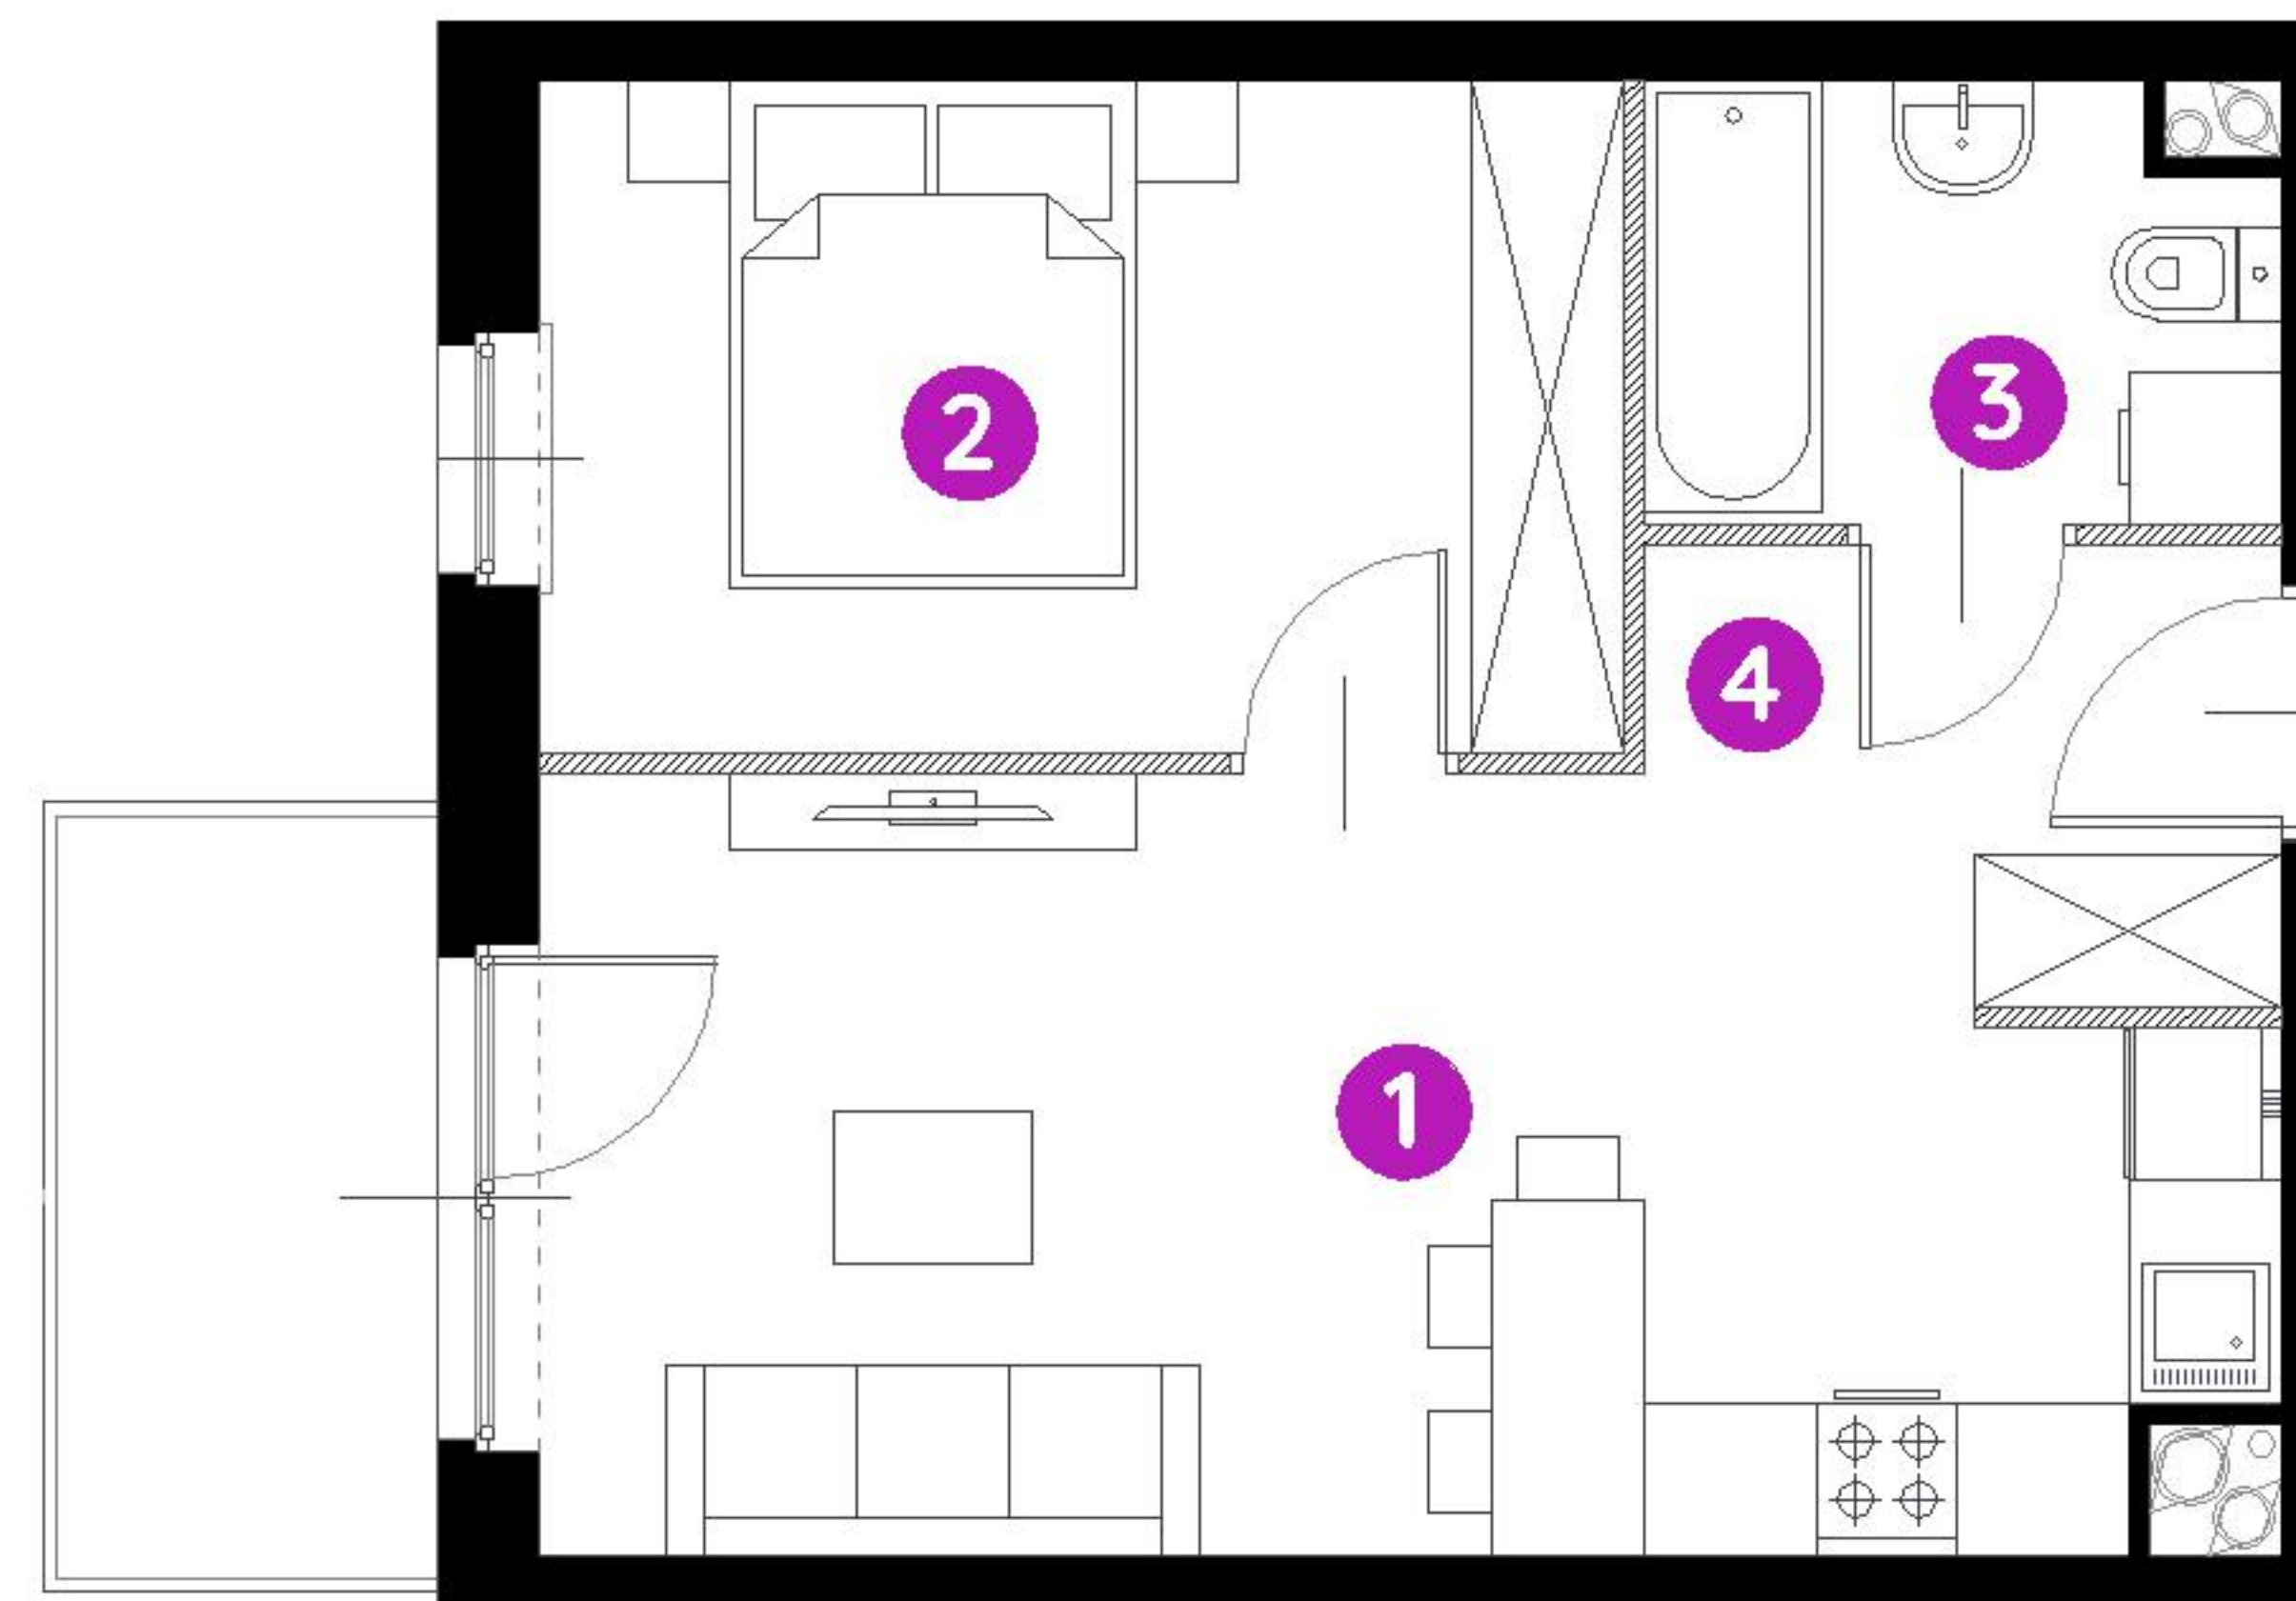

Murapol Matecznia

Kraków | ul. Rydlówka

mieszkanie **3.A.1.09**

piętro **1**

budynek **3**

1. salon z aneksem kuch. **19,24 m²**

2. sypialnia **11,11 m²**

3. łazienka **4,04 m²**

4. przedpokój **3,29 m²**

metraż **37,68 m²**

balkon **4,50 m²**

0 1 2 5m

Podziałka podana z tolerancją +/- 5%

Aranżacja mieszkania ma charakter poglądowy.

Biuro Sprzedaży: Kraków, ul. Rydlówka 37 - T: 506 371 434 / 514 601 742, M: krakow@murapol.pl. Centrala: Bielsko-Biała, ul. Dworkowa 4, T: 33 819 33 33, M: sekretariat@murapol.pl, murapol.pl

UWAGA: Powierzchnia liczona wg PN-ISO 9836:2022-07. Na etapie projektu wykonawczego i realizacji obiektu mogą wystąpić korekty w powierzchni lokali i układzie ścian, powierzchnia liczona w stanie wykończonym.