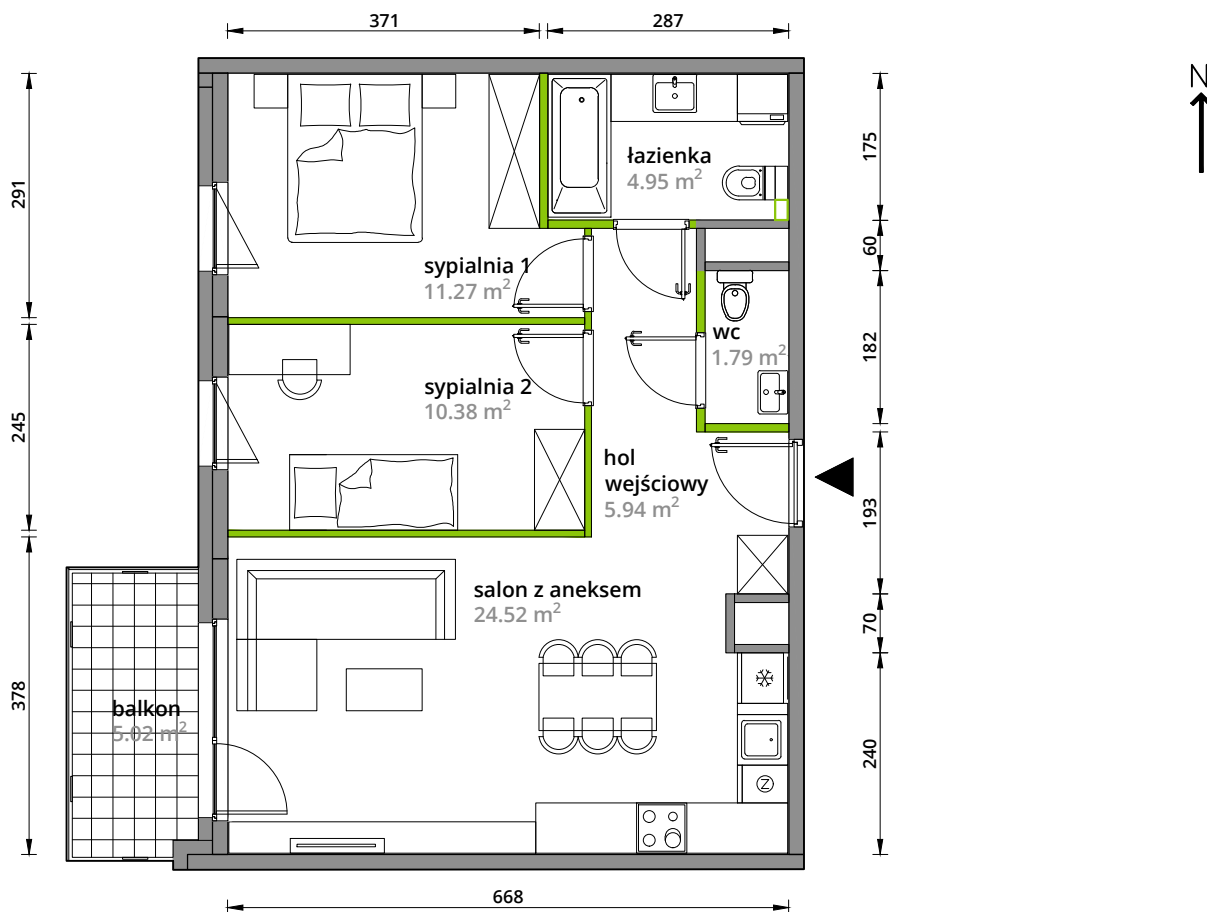

## nr 129

Powierzchnia **58,85m<sup>2</sup>**

**Piętro 3**

Aranżacja mieszkania jest przykładowa.

### Powierzchnia **użytkowa**

hol wejściowy	5.94 m <sup>2</sup>
salon z aneksem	24.52 m <sup>2</sup>
sypialnia 1	11.27 m <sup>2</sup>
sypialnia 2	10.38 m <sup>2</sup>
wc	1.79 m <sup>2</sup>
łazienka	4.95 m <sup>2</sup>
<b>Razem</b>	<b>58.85 m<sup>2</sup></b>
+balkon	5.02 m <sup>2</sup>

### Plan osiedla **Budynek 3-A**

U nas nigdy nie płacisz za powierzchnię pod ścianami działowymi.