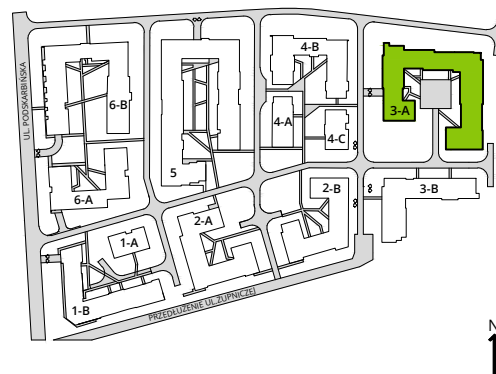

## nr 129

Powierzchnia **58,85m<sup>2</sup>**

**Piętro 3**

Aranżacja mieszkania jest przykładowa.

### Powierzchnia **użytkowa**

hol wejściowy	5.94 m <sup>2</sup>
salon z aneksem	24.52 m <sup>2</sup>
sypialnia 1	11.27 m <sup>2</sup>
sypialnia 2	10.38 m <sup>2</sup>
wc	1.79 m <sup>2</sup>
łazienka	4.95 m <sup>2</sup>
<b>Razem</b>	<b>58.85 m<sup>2</sup></b>
+balkon	5.02 m <sup>2</sup>

### Plan osiedla **Budynek 3-A**

U nas nigdy nie płacisz za powierzchnię pod ścianami działowymi.