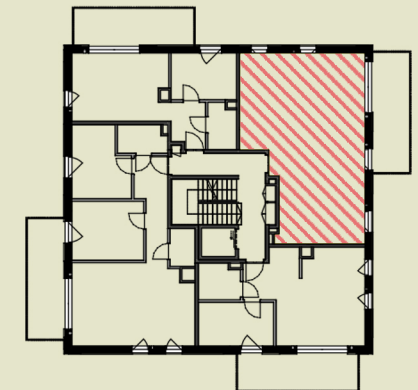

MIESZKANIE D3.M11

Powierzchnia: 64,95 m²
 Pokoje: 3
 Piętro: 2

- | | |
|------------------------------------|--|
| 1. korytarz | 8,63 m ² |
| 2. toaleta | 2,05 m ² |
| 3. łazienka | 5,08 m ² |
| 4. pokój | 9,37 m ² |
| 5. pokój | 10,97 m ² |
| 6. pokój dzienny + aneks
balkon | 28,85 m ²
15,26 m ² |

grzejnik

Uwaga: Niniejsza karta lokalu nie stanowi oferty w rozumieniu przepisów Kodeksu Cywilnego i ma wyłącznie charakter poglądowy, przedstawione powierzchnie podano na podstawie projektu budowlanego. Możliwe jest wystąpienie niewielkich zmian w projekcie wykonawczym.