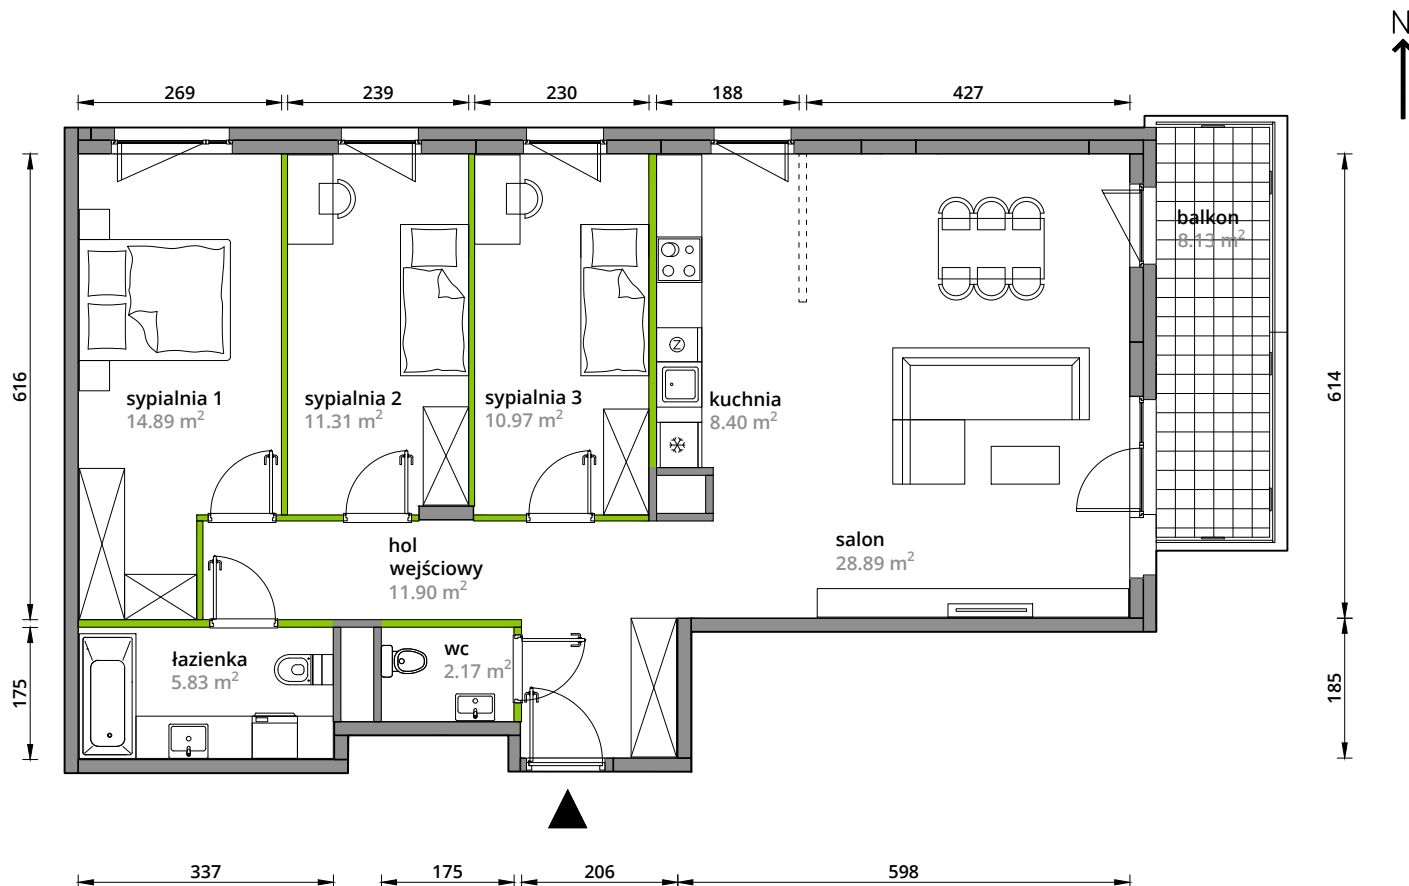

Aleje Praskie.

nr 130

Powierzchnia **94,36m²**

Piętro **4**

Aranżacja mieszkania jest przykładowa.

Powierzchnia **użytkowa**

hol wejściowy	11.90 m ²
salon	28.89 m ²
kuchnia	8.40 m ²
sypialnia 1	14.89 m ²
sypialnia 2	11.31 m ²
sypialnia 3	10.97 m ²
wc	2.17 m ²
łazienka	5.83 m ²
Razem	94.36 m²
+balkon	8.13 m ²

U nas nigdy nie płacisz za powierzchnię pod ścianami działowymi.

Rzut kondygnacji **Piętro 4**

Plan osiedla **Budynek 3-A**