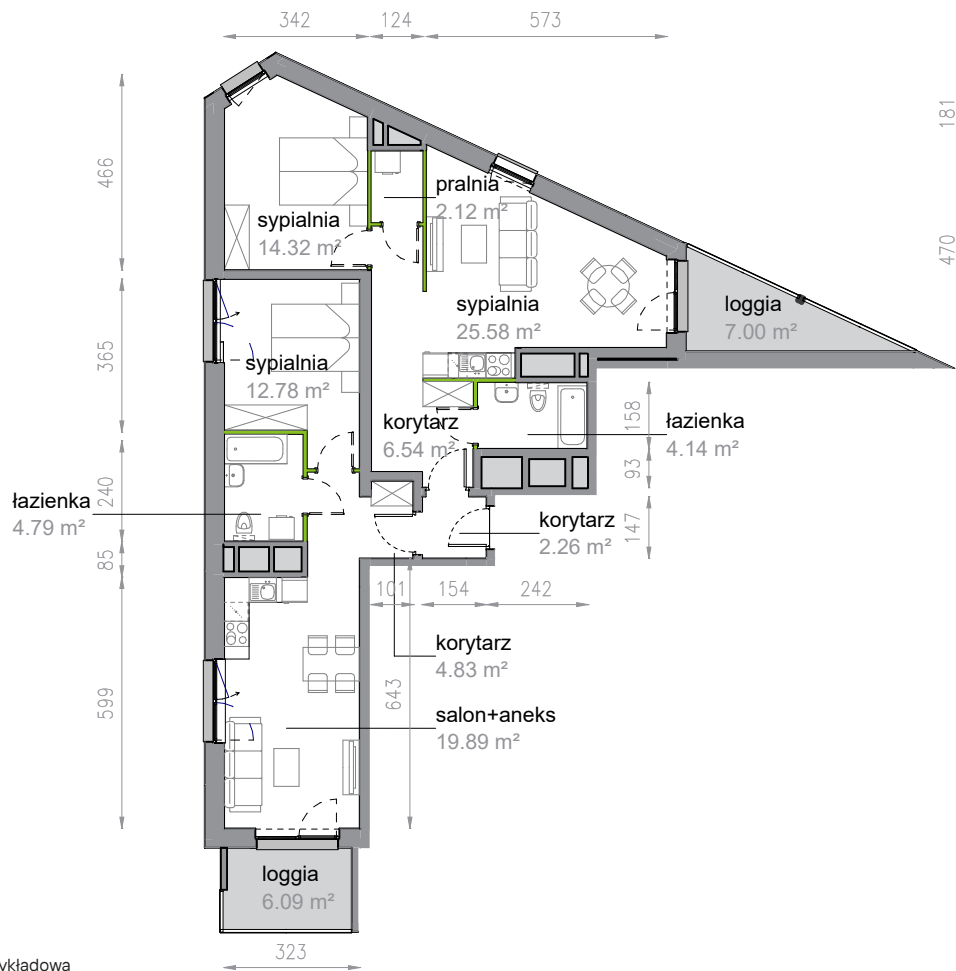

Piękna Vita.

2/7/35

Powierzchnia **97.25 m²**

Piętro **7**

Aranżacja mieszkania jest przykładowa

Powierzchnia **użytkowa**

Rzut kondygnacji **Piętro 7**

Plan osiedla **Klatka 2**

korytarz	6.54 m ²
korytarz	2.26 m ²
korytarz	4.83 m ²
pralnia	2.12 m ²
salon+aneks	19.89 m ²
sypialnia	12.78 m ²
sypialnia	25.58 m ²
sypialnia	14.32 m ²
łazienka	4.79 m ²
łazienka	4.14 m ²
Razem	97.25 m²
+ loggia	7.00 m ²
+ loggia	6.09 m ²

U nas nigdy nie płacisz za powierzchnię pod ścianami działowymi