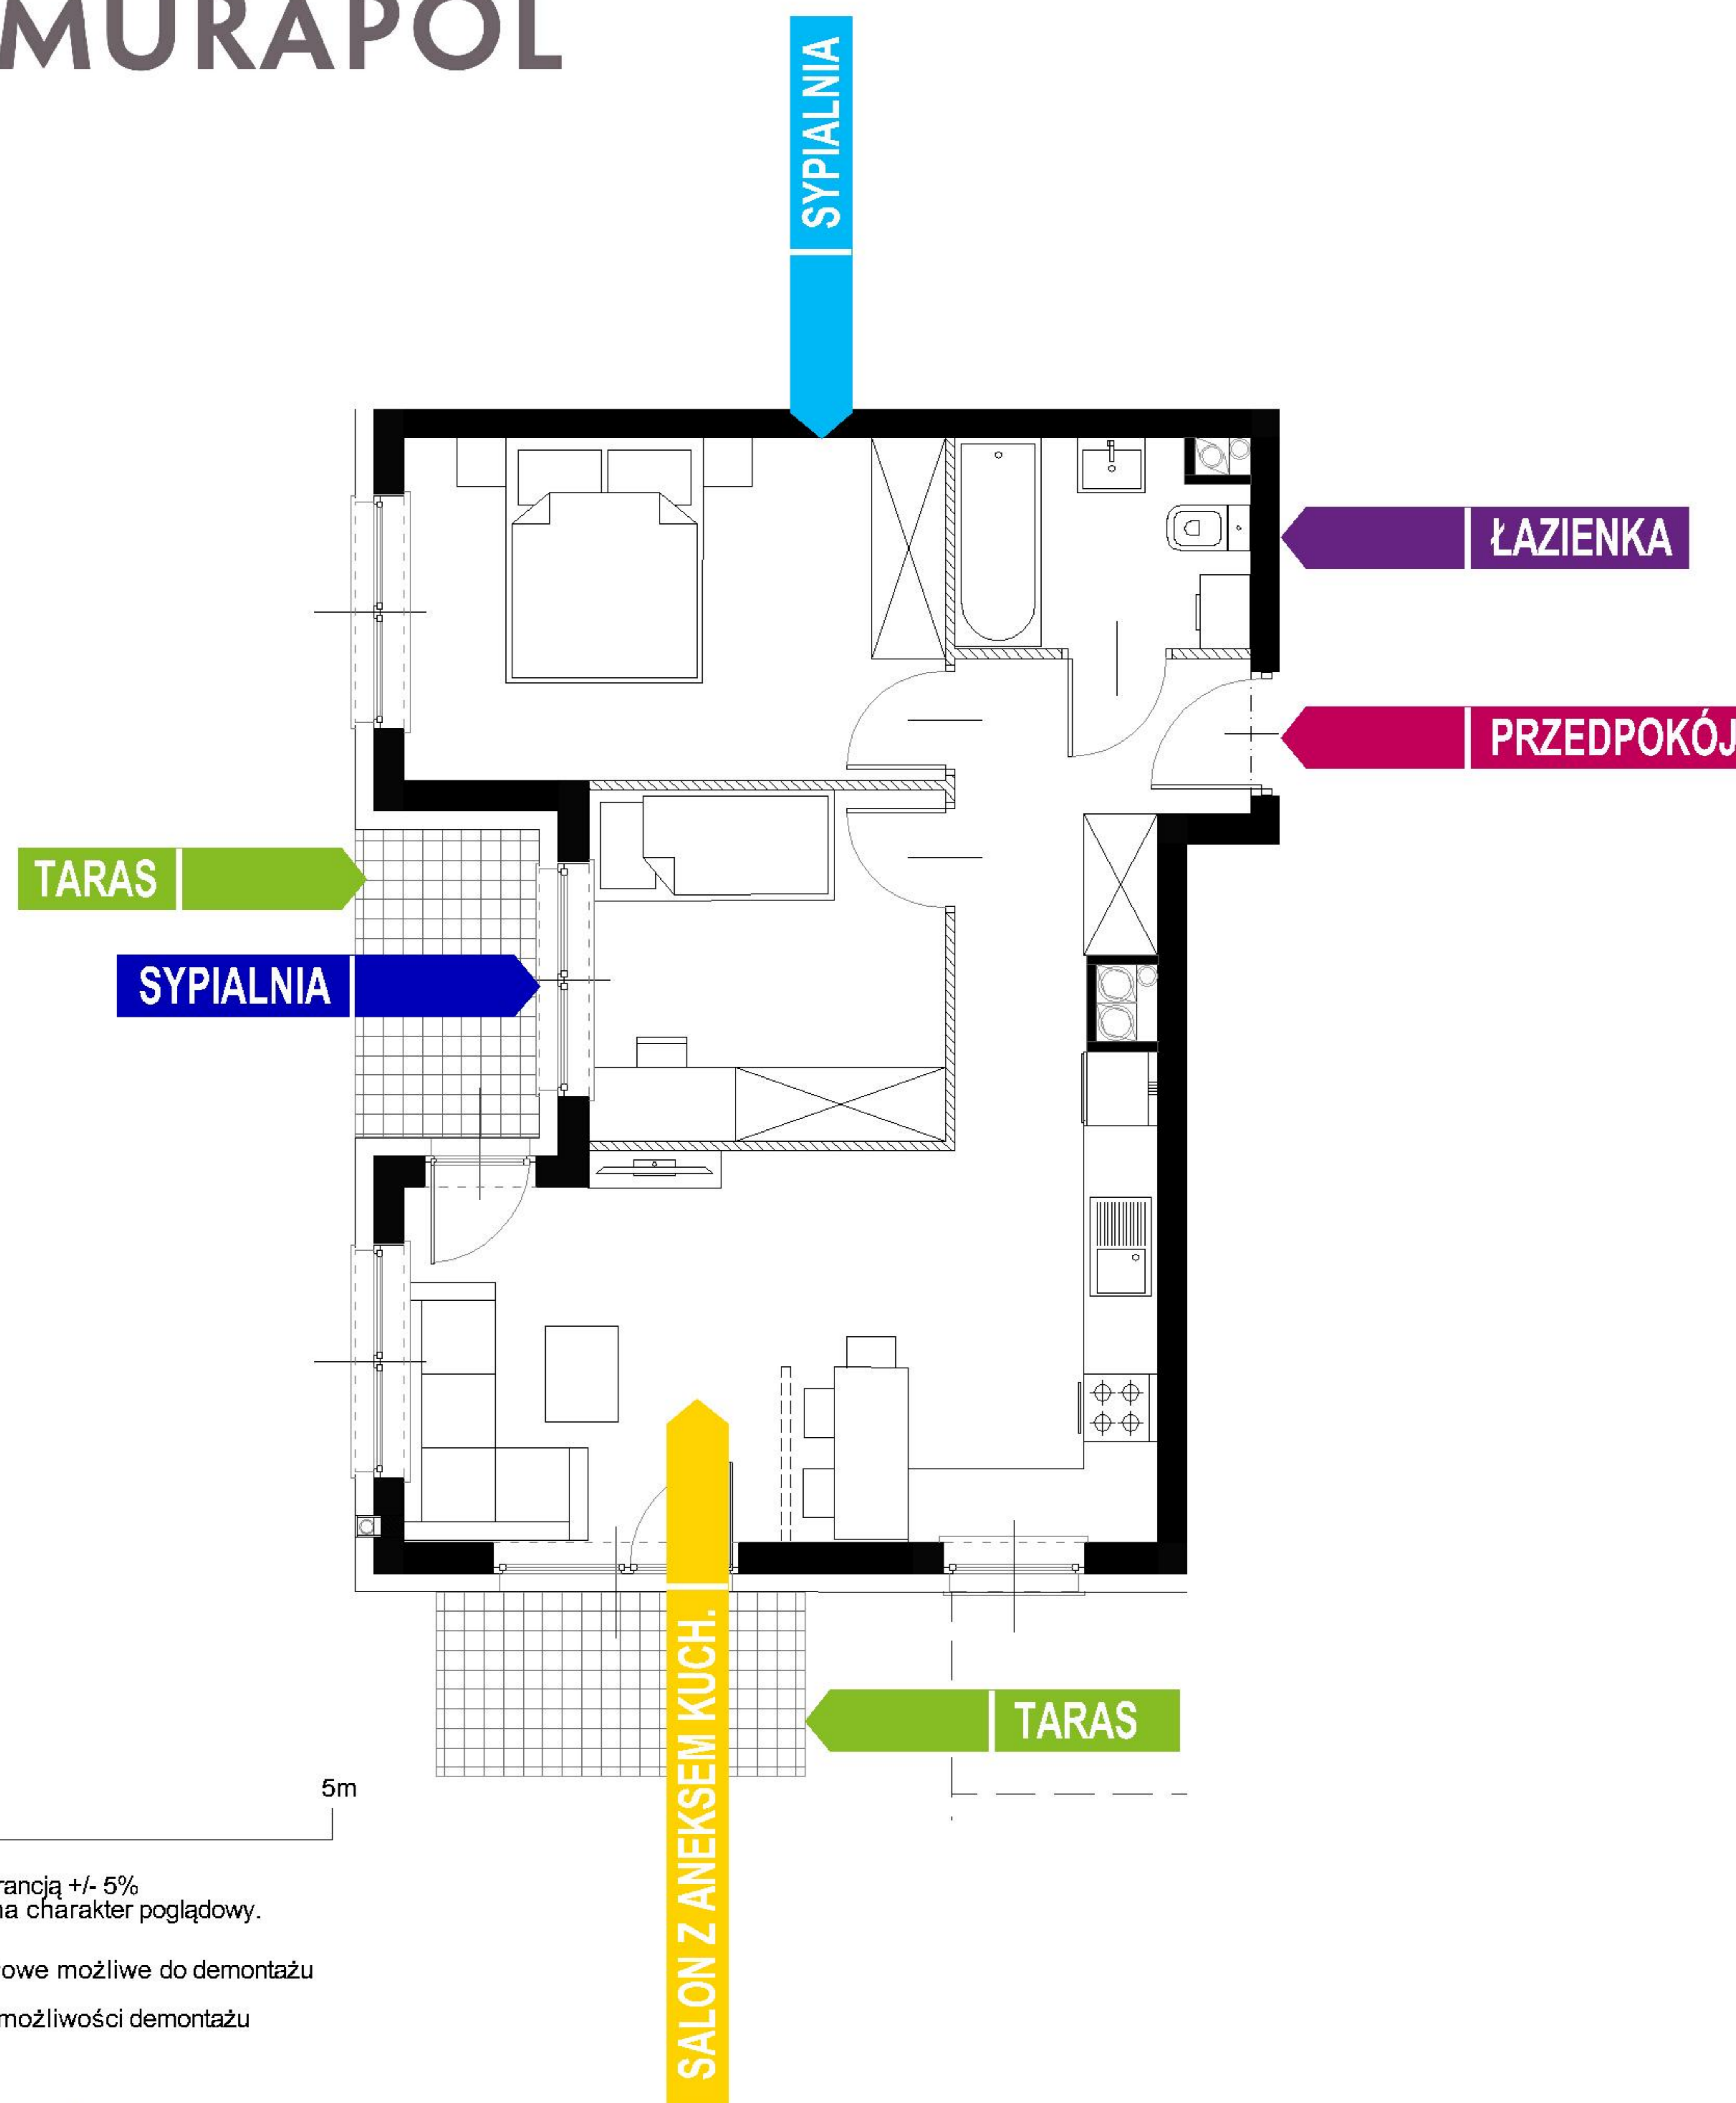

**BUDYNEK 1**  
**RZUT PARTERU**  
 LOKALIZACJA MIESZKANIA

ŁAZIENKA	3,82 m <sup>2</sup>
PRZEDPOKÓJ	6,95 m <sup>2</sup>
SYPIALNIA	8,11 m <sup>2</sup>
SYPIALNIA	12,06 m <sup>2</sup>
SALON Z ANEKSEM KUCH.	18,83 m <sup>2</sup>
TARAS 1, 2	
POW. ŚCIAN DZIAŁOWYCH MOŻLIWA DO DEMONTAŻU	1,53 m <sup>2</sup>

# 51,30 m<sup>2</sup>

## MURAPOL SIELAWY

Poznań, ul. Sielawy