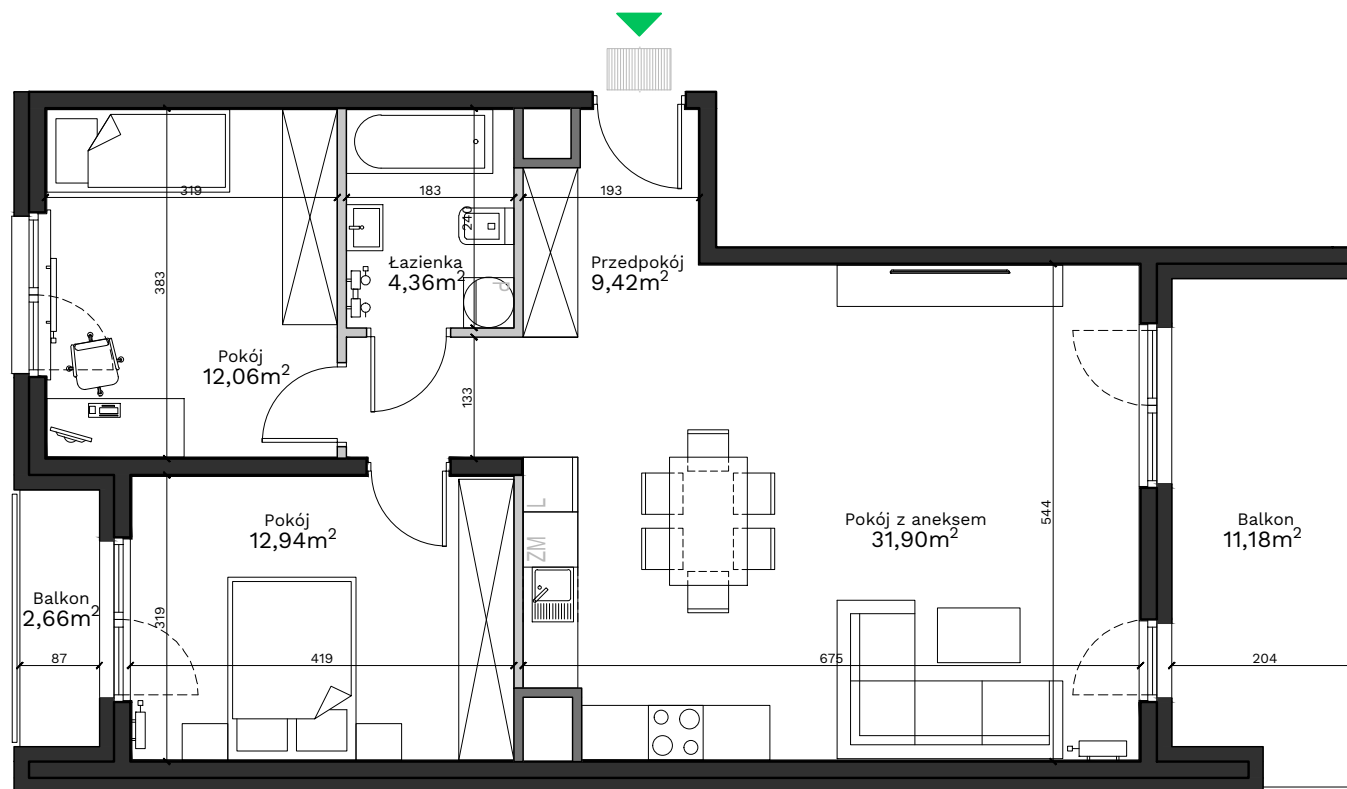

Podedworze 13

Piaski Wielkie

Kraków

Budynek - **A**
Piętro - **1**
Mieszkanie - **6**

Przedpokój	9,42 m ²
Pokój z aneksem	31,90 m ²
Pokój	12,94 m ²
Pokój	12,06 m ²
Łazienka	4,36 m ²
Powierzchnia użytkowa	70,68 m²
Balkon	11,18 m ²
Balkon	2,66 m ²

Uwagi:

Przy obliczaniu powierzchni uwzględniono normę PN-ISO 9836:2015. Powierzchnia balkonu może ulec zmianie o 5%. Wymiary podano w stanie surowym. Przedstawiona aranżacja jest przykładowa, rysunki w tym zakresie mają charakter informacyjny i nie stanowią oferty w rozumieniu przepisów Kodeksu Cywilnego.