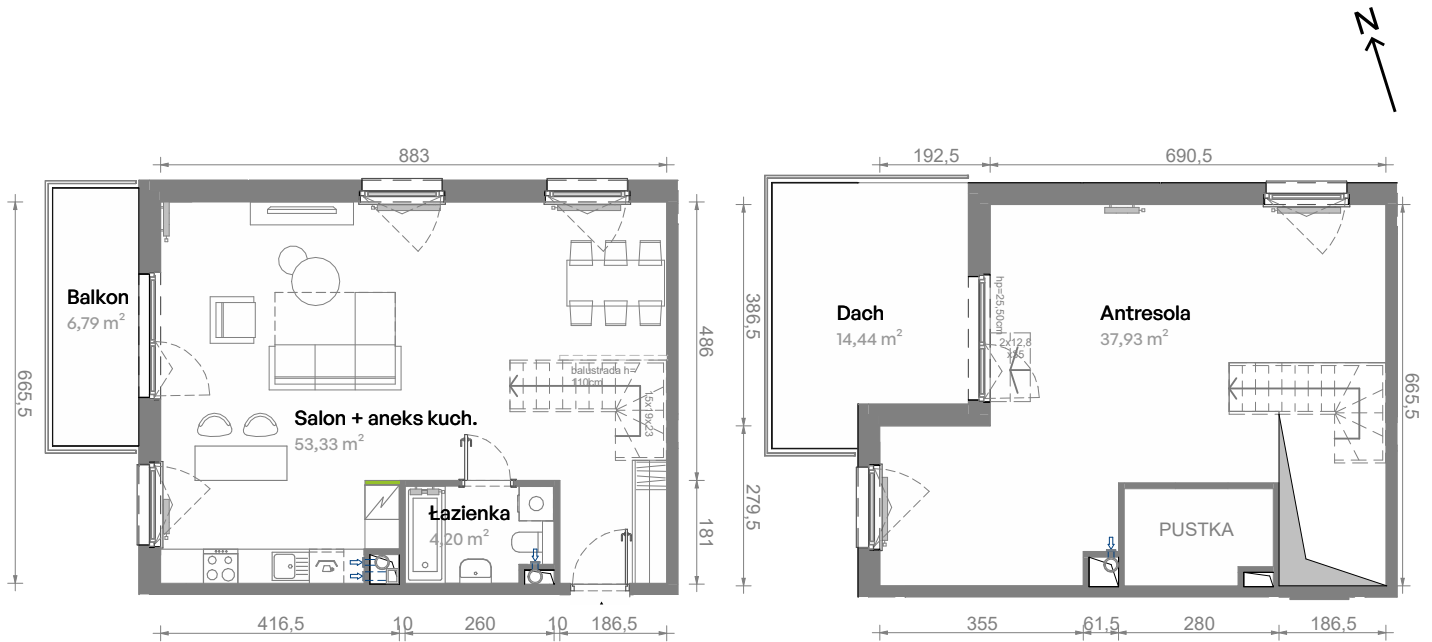

Południe Vita

nr B2.03.34

Powierzchnia **95,46 m²**

Piętro **03**

Aranżacja mieszkania jest przykładowa.
Podano orientacyjne wymiary pomieszczeń.

Powierzchnia **użytkowa**

Rzut kondygnacji **Piętro 03**

Plan osiedla **Budynek B2**

Salon + aneks kuch.	53,33 m ²
Łazienka	4,20 m ²
Antresola	37,93 m ²
Razem	95,46 m²
+ Balkon	6,79 m ²
+ Dach	14,44 m ²

U nas nigdy nie płacisz za powierzchnię pod ścianami działowymi