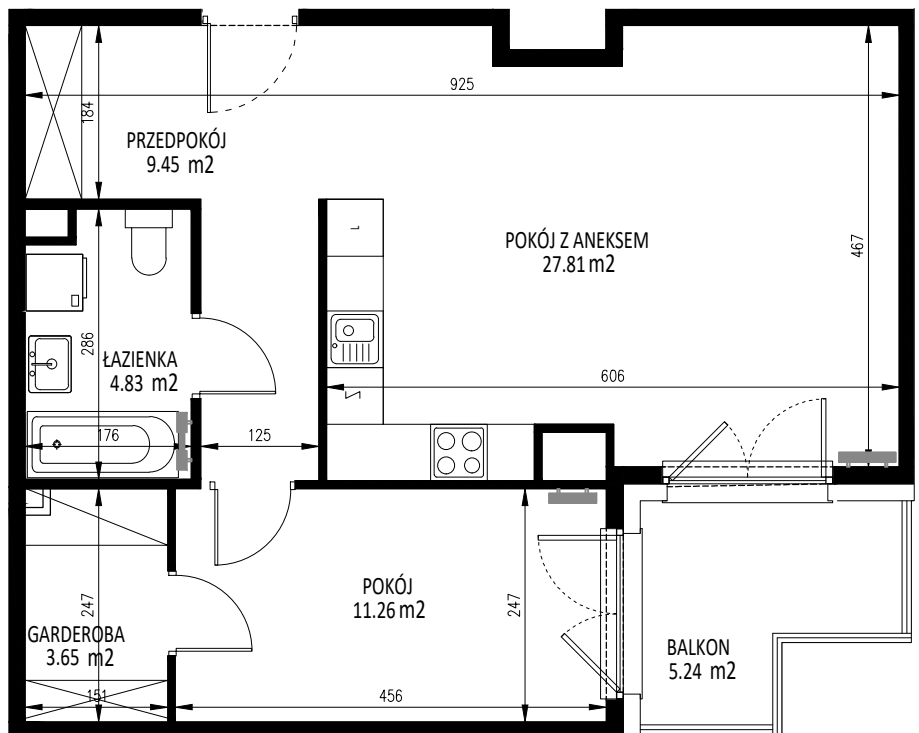

KRAKOWSKIE TARASY

ul. Krakowska 88

BIURO SPRZEDAŻY
ul. Krakowska 88, 50-427 Wrocław
tel. 71 740 00 14
krakowskietarasy@ims-budownictwo.pl

www.ims-budownictwo.pl

Nr mieszkania	Klatka	Piętro	Liczba pokoi	Powierzchnia [m ²]	Powierzchnia balkonu[m ²]
86	4	2 piętro	2	57,00	5,24

LOKALIZACJA W BUDYNKU

Ostateczna powierzchnia lokali zostanie określona na podstawie pomiaru powykonawczego.
Załączony rzut należy traktować poglądowo, jest on prezentowany w celu przedstawienia rozkładu funkcjonalnego pomieszczeń w obrębie lokalu.
Powierzchnię podano dla budynku w stanie wykończonym, na poziomie podłogi.
Do powierzchni kondygnacji nie są wliczane szachty instalacyjne wraz z ich obudową i wykończeniem oraz ścianki działowe.