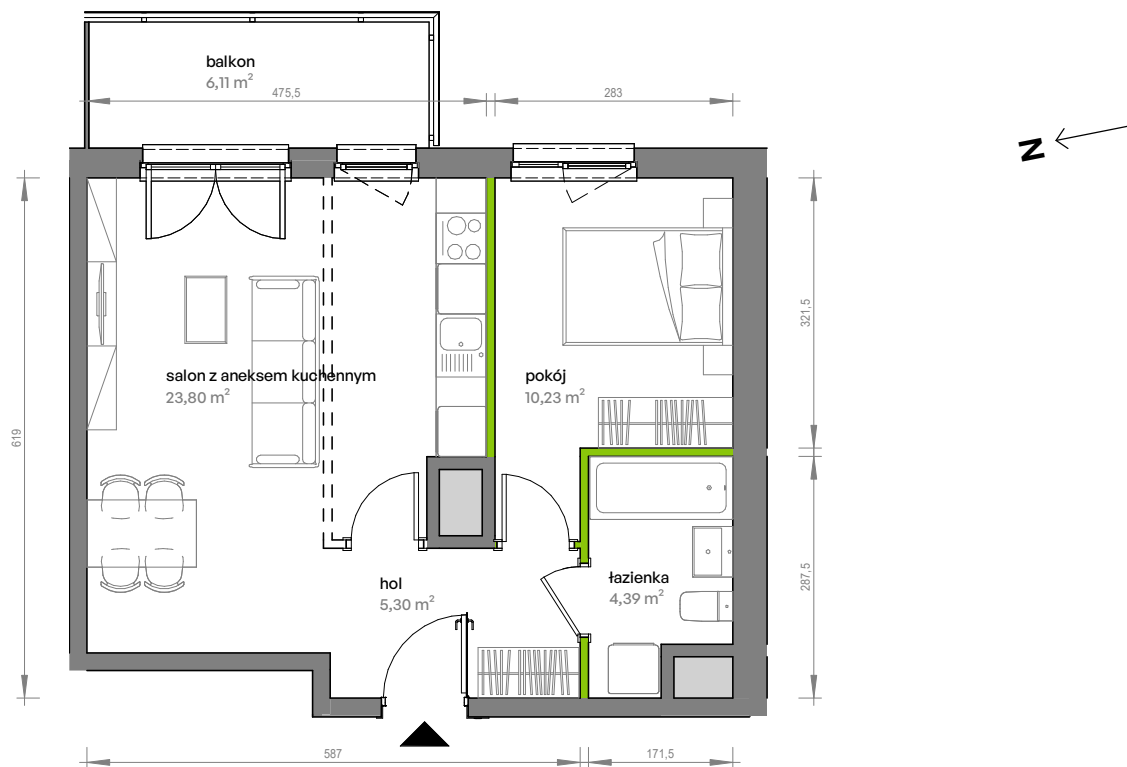

Unii Lubelskiej Vita.

nr A.05.059

Powierzchnia **43,72 m²**

Piętro 5

Aranżacja mieszkania jest przykładowa

Powierzchnia użytkowa

hol	5,30 m ²
pokój	10,23 m ²
salon z aneksem kuchennym	23,80 m ²
łazienka	4,39 m ²
Razem	43,72 m²
+ balkon	6,11 m ²

Rzut kondygnacji Piętro 5

Plan osiedla

U nas nigdy nie płacisz za powierzchnię pod ścianami działowymi