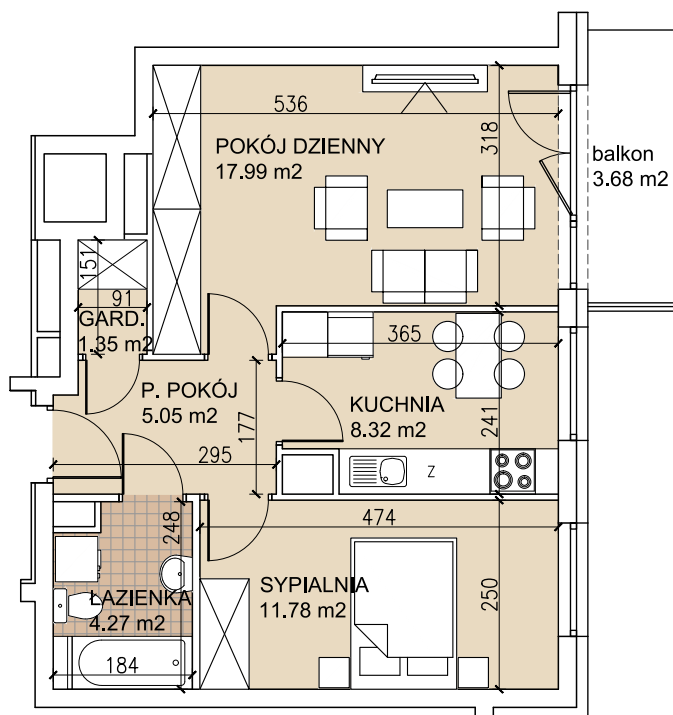

ul. Lothara Herbsta

powierzchnia użytkowa **48,76** m<sup>2</sup>

pokój dzienny	17,99 m <sup>2</sup>
sypialnia	11,78 m <sup>2</sup>
garderoba	1,35 m <sup>2</sup>
kuchnia	8,32 m <sup>2</sup>
łazienka	4,27 m <sup>2</sup>
przedpokój	5,05 m <sup>2</sup>
balkon	3,68 m <sup>2</sup>