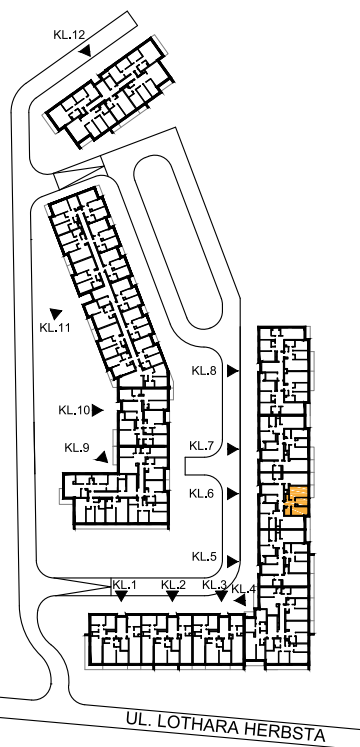

ul. Lothara Herbsta

powierzchnia użytkowa **48,76** m<sup>2</sup>

pokój dzienny	17,99 m <sup>2</sup>
sypialnia	11,78 m <sup>2</sup>
garderoba	1,35 m <sup>2</sup>
kuchnia	8,32 m <sup>2</sup>
łazienka	4,27 m <sup>2</sup>
przedpokój	5,05 m <sup>2</sup>
balkon	3,68 m <sup>2</sup>