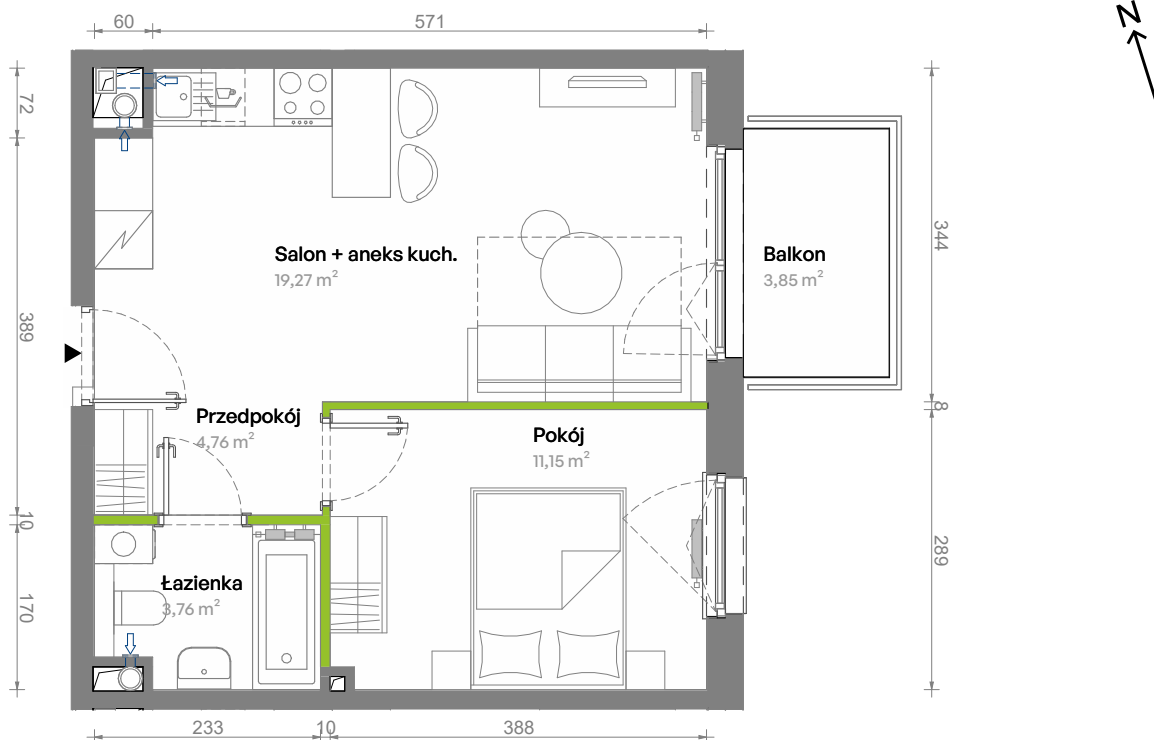

Południe Vita

nr E2.02.23

Powierzchnia **38,94 m²**

Piętro **02**

Aranżacja mieszkania jest przykładowa.
Podano orientacyjne wymiary pomieszczeń.

Powierzchnia **użytkowa**

Rzut kondygnacji **Piętro 02**

Plan osiedla **Budynek E2**

Przedpokój	4,76 m ²
Salon + aneks kuch.	19,27 m ²
Pokój	11,15 m ²
Łazienka	3,76 m ²
Razem	38,94 m²
+ Balkon	3,85 m ²

U nas nigdy nie płacisz za powierzchnię pod ścianami działowymi