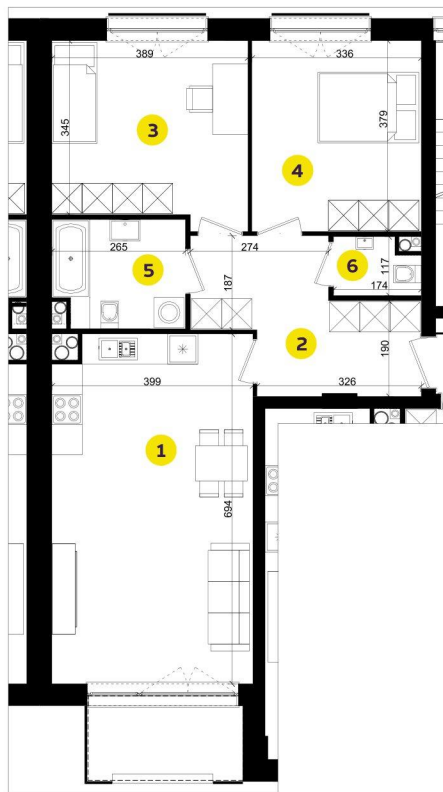

# MIESZKANIE E3F

Pow.: 70,87 m<sup>2</sup>

Piętro: 2

**NOWE  
ZŁOTNO**

1. Salon z aneksem	27,11 m <sup>2</sup>
2. Przedpokój	10,30 m <sup>2</sup>
3. Pokój	13,65 m <sup>2</sup>
4. Pokój	12,59 m <sup>2</sup>
5. Łazienka	5,43 m <sup>2</sup>
6. Łazienka	1,79 m <sup>2</sup>

Powierzchnia: 70,87 m<sup>2</sup>

Balkon: 4,34 m<sup>2</sup>