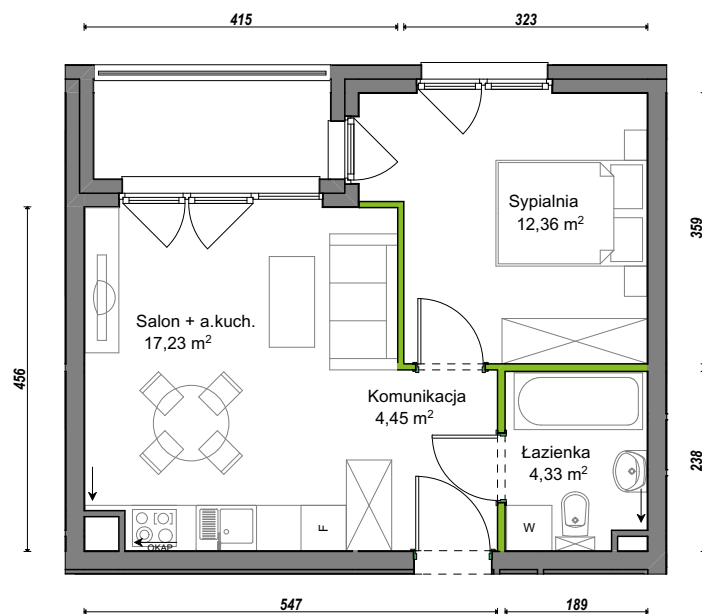

Orawska Vita.

nr D1/C/17

Powierzchnia **38,37 m²**

Piętro **2**

Aranżacja mieszkania jest przykładowa.

Powierzchnia użytkowa

Rzut kondygnacji Piętro 2

Komunikacja	4,45 m ²
Łazienka	4,33 m ²
Salon + a.kuch.	17,23 m ²
Sypialnia	12,36 m ²
Razem	38,37 m²
+Loggia	4,02 m ²

U nas nigdy nie płacisz za powierzchnię pod ścianami dzielowymi.