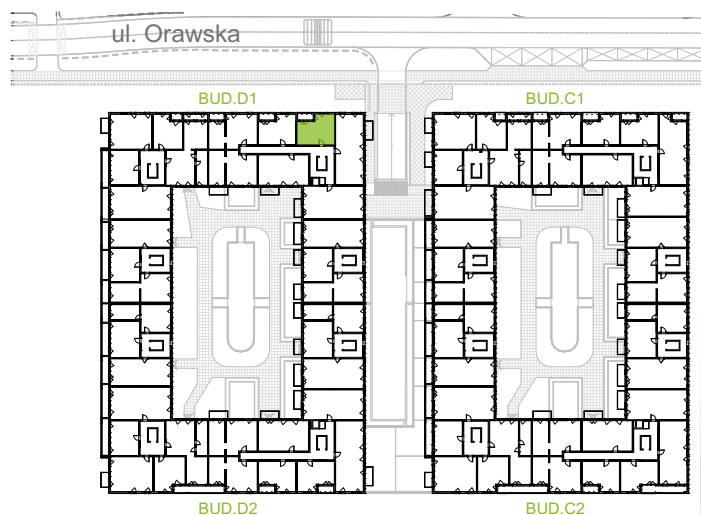

Orawska Vita.

nr D1/C/17

Powierzchnia **38,37 m²**

Piętro **2**

Aranżacja mieszkania jest przykładowa.

Powierzchnia użytkowa

Rzut kondygnacji Piętro 2

Komunikacja	4,45 m ²
Łazienka	4,33 m ²
Salon + a.kuch.	17,23 m ²
Sypialnia	12,36 m ²
Razem	38,37 m²
+Loggia	4,02 m ²

U nas nigdy nie płacisz za powierzchnię pod ścianami dzielowymi.