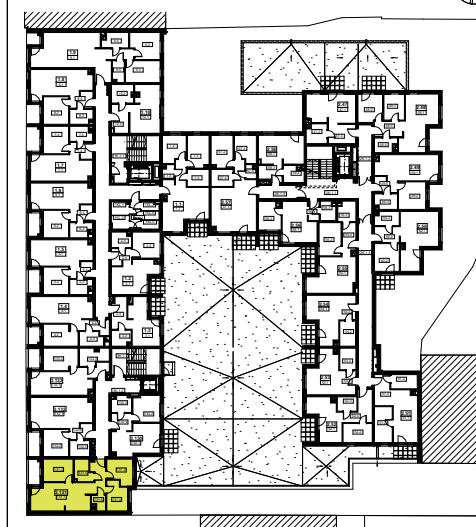

Lokalizacja mieszkania

UWAGA: Zasady pomiaru powierzchni użytkowej wynikają z normy PN-ISO 9836-1997, a wymiary podane są z tynkami wewnętrznymi. Niniejsze materiały nie stanowią oferty w rozumieniu Kodeksu cywilnego, a przedstawione w nich informacje mają wyłącznie charakter poglądowy i mogą ulec zmianie. Wyposażenie przedstawione na rysunku ma charakter informacyjny i przykładowy. Ściany zaznaczone linią przerywaną mogą zostać wykonane za dodatkową opłatą na życzenie klienta.

MALTA II Sp z o.o.