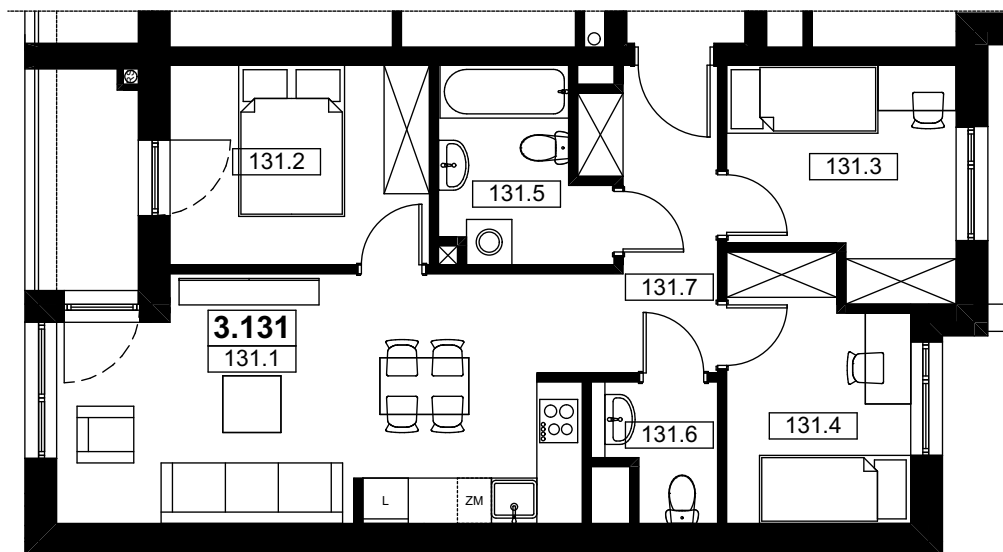

mieszkanie nr : 3.131

1 piętro

kl.3

**Accanto**

ŁÓDŹ, UL. WÓLCZAŃSKA 158/160/162

### Powierzchnia mieszkania:

**LOKAL MIESZKALNY 3.131 60,35m<sup>2</sup>**

131.1.POKÓJ Z ANEKSEM KUCHENNYM	22,31m <sup>2</sup>
131.2.POKÓJ	8,93m <sup>2</sup>
131.3.POKÓJ	8,19m <sup>2</sup>
131.4.POKÓJ	7,83m <sup>2</sup>
131.5.ŁAZIENKA	4,94m <sup>2</sup>
131.6.WC	2,51m <sup>2</sup>
131.7.PRZEDPOKÓJ	5,64m <sup>2</sup>

BALKON 3,75m<sup>2</sup>

### Lokalizacja mieszkania

*UWAGA: Zasady pomiaru powierzchni użytkowej wynikają z normy PN-ISO 9836-1997, a wymiary podane są z tynkami wewnętrznymi. Niniejsze materiały nie stanowią oferty w rozumieniu Kodeksu cywilnego, a przedstawione w nich informacje mają wyłącznie charakter poglądowy i mogą ulec zmianie. Wyposażenie przedstawione na rysunku ma charakter informacyjny i przykładowy. Ściany zaznaczone linią przerywaną mogą zostać wykonane za dodatkową opłatą na życzenie klienta.*