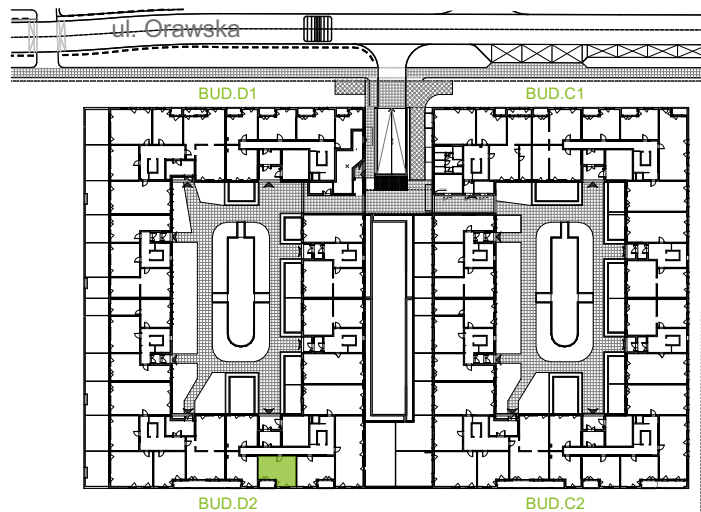

Orawska Vita.

nr D2/F/04

Powierzchnia **38,43 m²**

Piętro **0**

Aranżacja mieszkania jest przykładowa.

Powierzchnia użytkowa

Komunikacja	2,99 m ²
Łazienka	5,80 m ²
Salon + a.kuch.	16,17 m ²
Sypialnia	13,47 m ²
Razem	38,43 m²
+Loggia	4,04 m ²

Rzut kondygnacji Parter 0

U nas nigdy nie płacisz za powierzchnię pod ścianami działowymi.