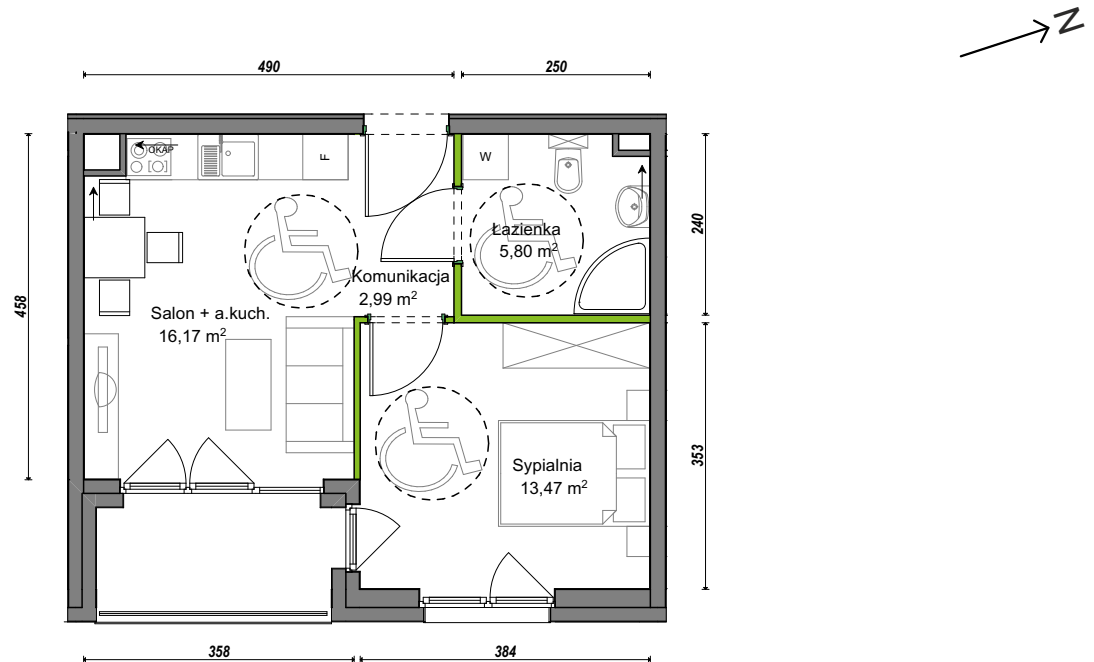

Orawska Vita.

nr D2/F/04

Powierzchnia **38,43 m²**

Piętro **0**

Aranżacja mieszkania jest przykładowa.

Powierzchnia użytkowa

Komunikacja	2,99 m ²
Łazienka	5,80 m ²
Salon + a.kuch.	16,17 m ²
Sypialnia	13,47 m ²
Razem	38,43 m²
+Loggia	4,04 m ²

Rzut kondygnacji Parter 0

U nas nigdy nie płacisz za powierzchnię pod ścianami działowymi.