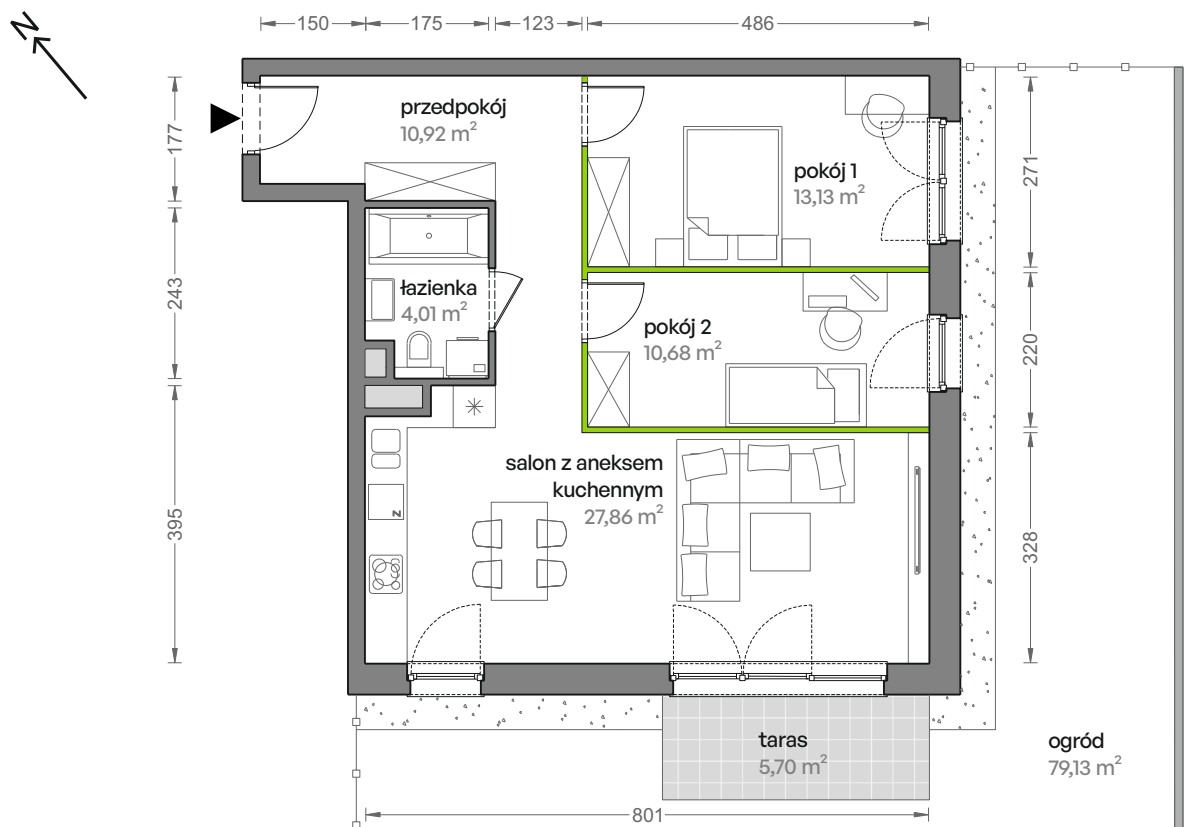

Ceglana Park.

nr 2/ b/6

Powierzchnia **66,60 m²**

Parter

Aranżacja mieszkania jest przykładowa

Powierzchnia **użytkowa**

Rzut kondygnacji **Parter**

Plan osiedla **Budynek 2**

salon z aneksem kuchennym	27,86 m ²
pokój 1	13,13 m ²
pokój 2	10,68 m ²
łazienka	4,01 m ²
przedpokój	10,92 m ²
Razem	66,60 m²
+taras	5,70 m ²
+ogród	79,13 m ²