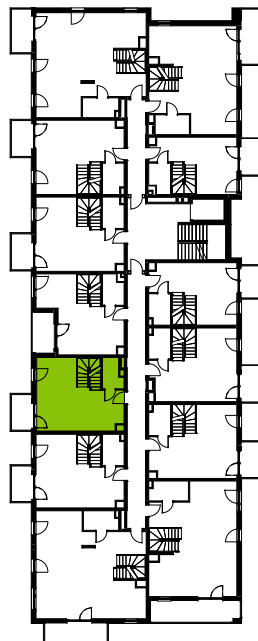

Rzut kondygnacji **4**