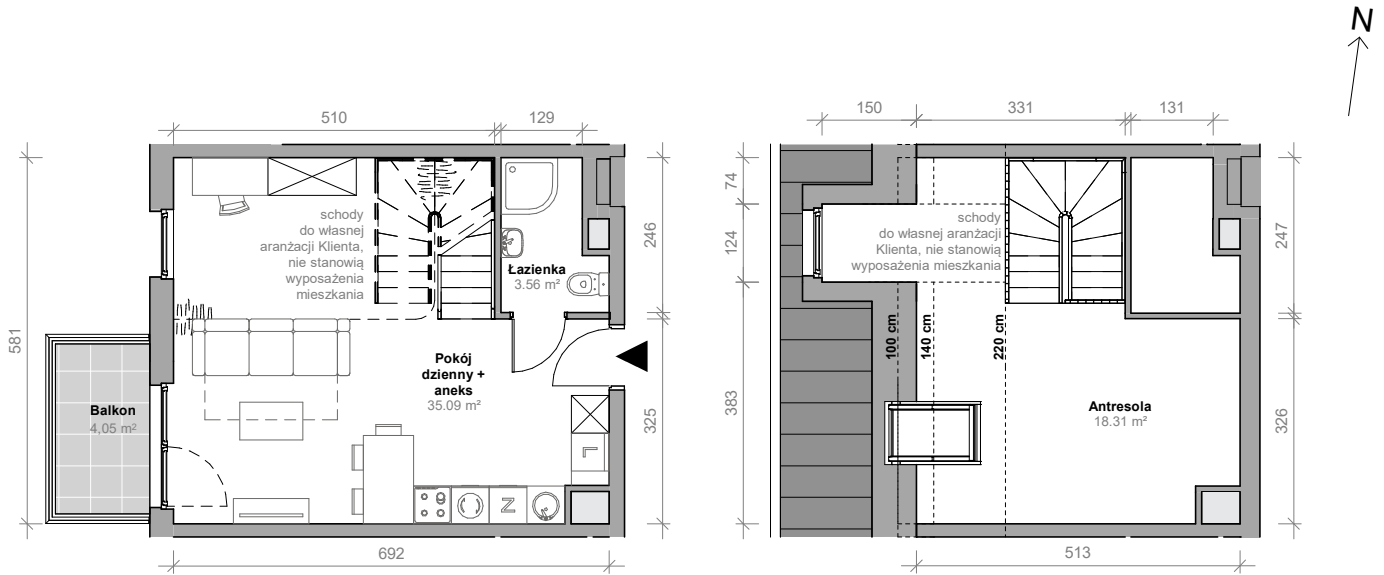

## I.4.M07

Powierzchnia **56,96 m<sup>2</sup>**

Piętro **4**

Aranżacja mieszkania jest przykładowa.

### Powierzchnia **użytkowa**

nie uwzględnia powierzchni pod ścianami działowymi

Łazienka	3,56 m <sup>2</sup>
Pokój dzienny + aneks	35,09 m <sup>2</sup>
Antresola	18,31 m <sup>2</sup>
<b>Razem</b>	<b>56,96 m<sup>2</sup></b>
+ balkon	4,05 m <sup>2</sup>