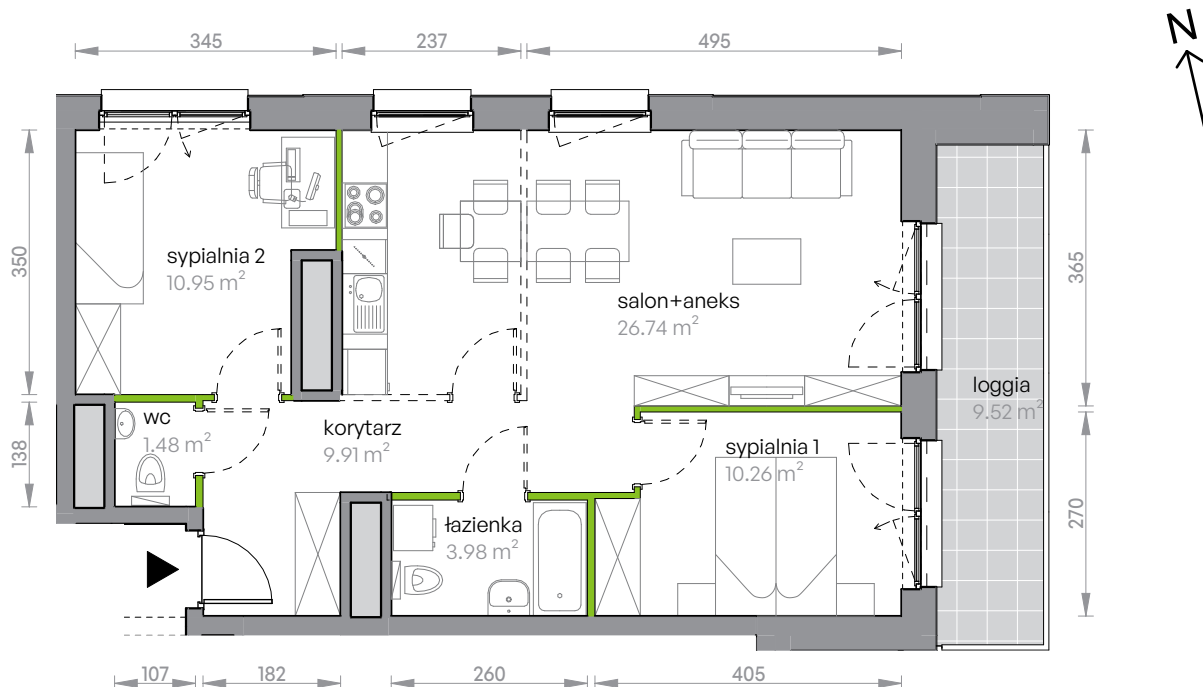

Legnicka Vita

L1/11/108

Powierzchnia **63.32 m²**

Piętro **11**

Aranżacja mieszkania jest przykładowa

Powierzchnia **użytkowa**

korytarz	9.91 m ²
salon+aneks	26.74 m ²
sypialnia 1	10.26 m ²
sypialnia 2	10.95 m ²
wc	1.48 m ²
łazienka	3.98 m ²
Razem	63.32 m²
+ loggia	9.52 m ²

U nas nigdy nie płacisz za powierzchnię pod ścianami działowymi

Rzut kondygnacji **Piętro 11**

Plan osiedla **Budynek L1**