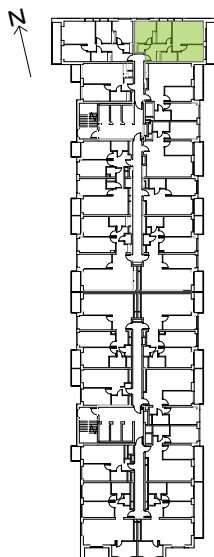

Legnicka Vita

L1/11/108

Powierzchnia **63.32 m²**

Piętro **11**

Aranżacja mieszkania jest przykładowa

Powierzchnia **użytkowa**

korytarz	9.91 m ²
salon+aneks	26.74 m ²
sypialnia 1	10.26 m ²
sypialnia 2	10.95 m ²
wc	1.48 m ²
łazienka	3.98 m ²
Razem	63.32 m²
+ loggia	9.52 m ²

U nas nigdy nie płacisz za powierzchnię pod ścianami działowymi

Rzut kondygnacji **Piętro 11**

Plan osiedla **Budynek L1**