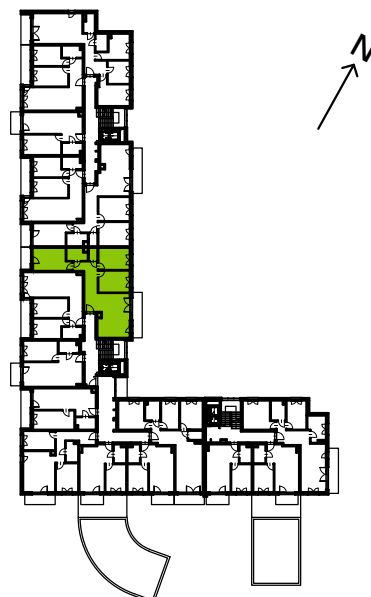

Słoneczne Miasteczko

nr B.029

Powierzchnia **82,20 m²**

Piętro 1

Aranżacja mieszkania jest przykładowa

| | |
|---------------------------|----------------------------|
| przedpokój | 13,45 m ² |
| łazienka | 4,34 m ² |
| wc | 1,87 m ² |
| pokój z aneksem kuchennym | 24,55 m ² |
| pokój | 12,02 m ² |
| pokój | 12,02 m ² |
| pokój | 13,95 m ² |
| Razem | 82,20 m² |
| +balkon | 7,80 m ² |
| +loggia | 3,90 m ² |

U nas nigdy nie płacisz za powierzchnię pod ścianami działowymi

Rzut kondygnacji **Piętro 1**

Plan osiedla

Budynek B