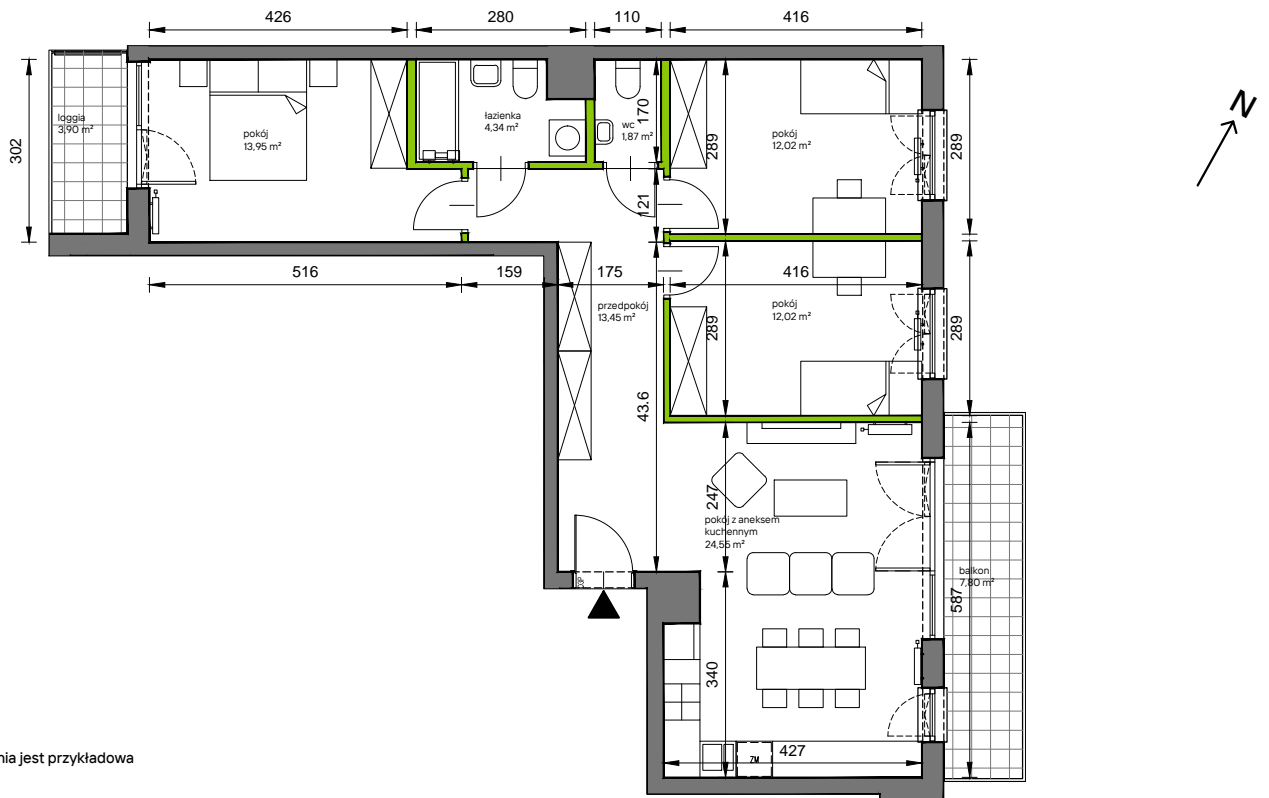

Słoneczne Miasteczko

nr B.029

Powierzchnia **82,20 m²**

Piętro 1

Aranżacja mieszkania jest przykładowa

| | |
|---------------------------|----------------------------|
| przedpokój | 13,45 m ² |
| łazienka | 4,34 m ² |
| wc | 1,87 m ² |
| pokój z aneksem kuchennym | 24,55 m ² |
| pokój | 12,02 m ² |
| pokój | 12,02 m ² |
| pokój | 13,95 m ² |
| Razem | 82,20 m² |
| +balkon | 7,80 m ² |
| +loggia | 3,90 m ² |

U nas nigdy nie płacisz za powierzchnię pod ścianami działowymi

Rzut kondygnacji **Piętro 1**

Plan osiedla

Budynek B