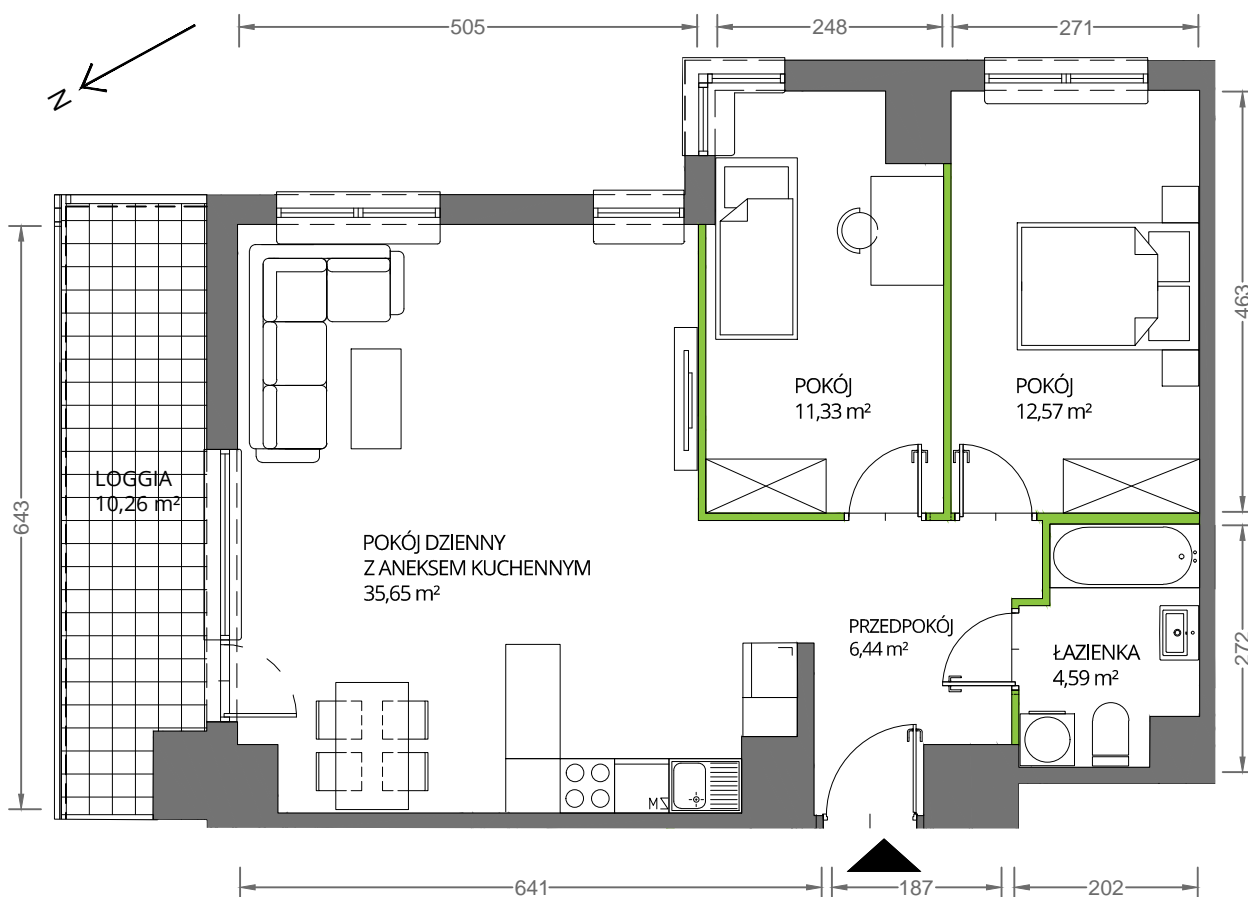

Krakowska Vita

nr 106

Powierzchnia **70,58 m²**

Piętro **10**

Aranżacja mieszkania jest przykładowa

Powierzchnia **użytkowa**

pokój dzienny z aneksem kuchennym	35,65 m ²
pokój	12,57 m ²
pokój	11,33 m ²
łazienka	4,59 m ²
przedpokój	6,44 m ²
Razem	70,58 m²
+ loggia	10,26 m ²

U nas nigdy nie płacisz za powierzchnię pod ścianami działowymi

Rzut kondygnacji **Piętro 10**

Plan osiedla