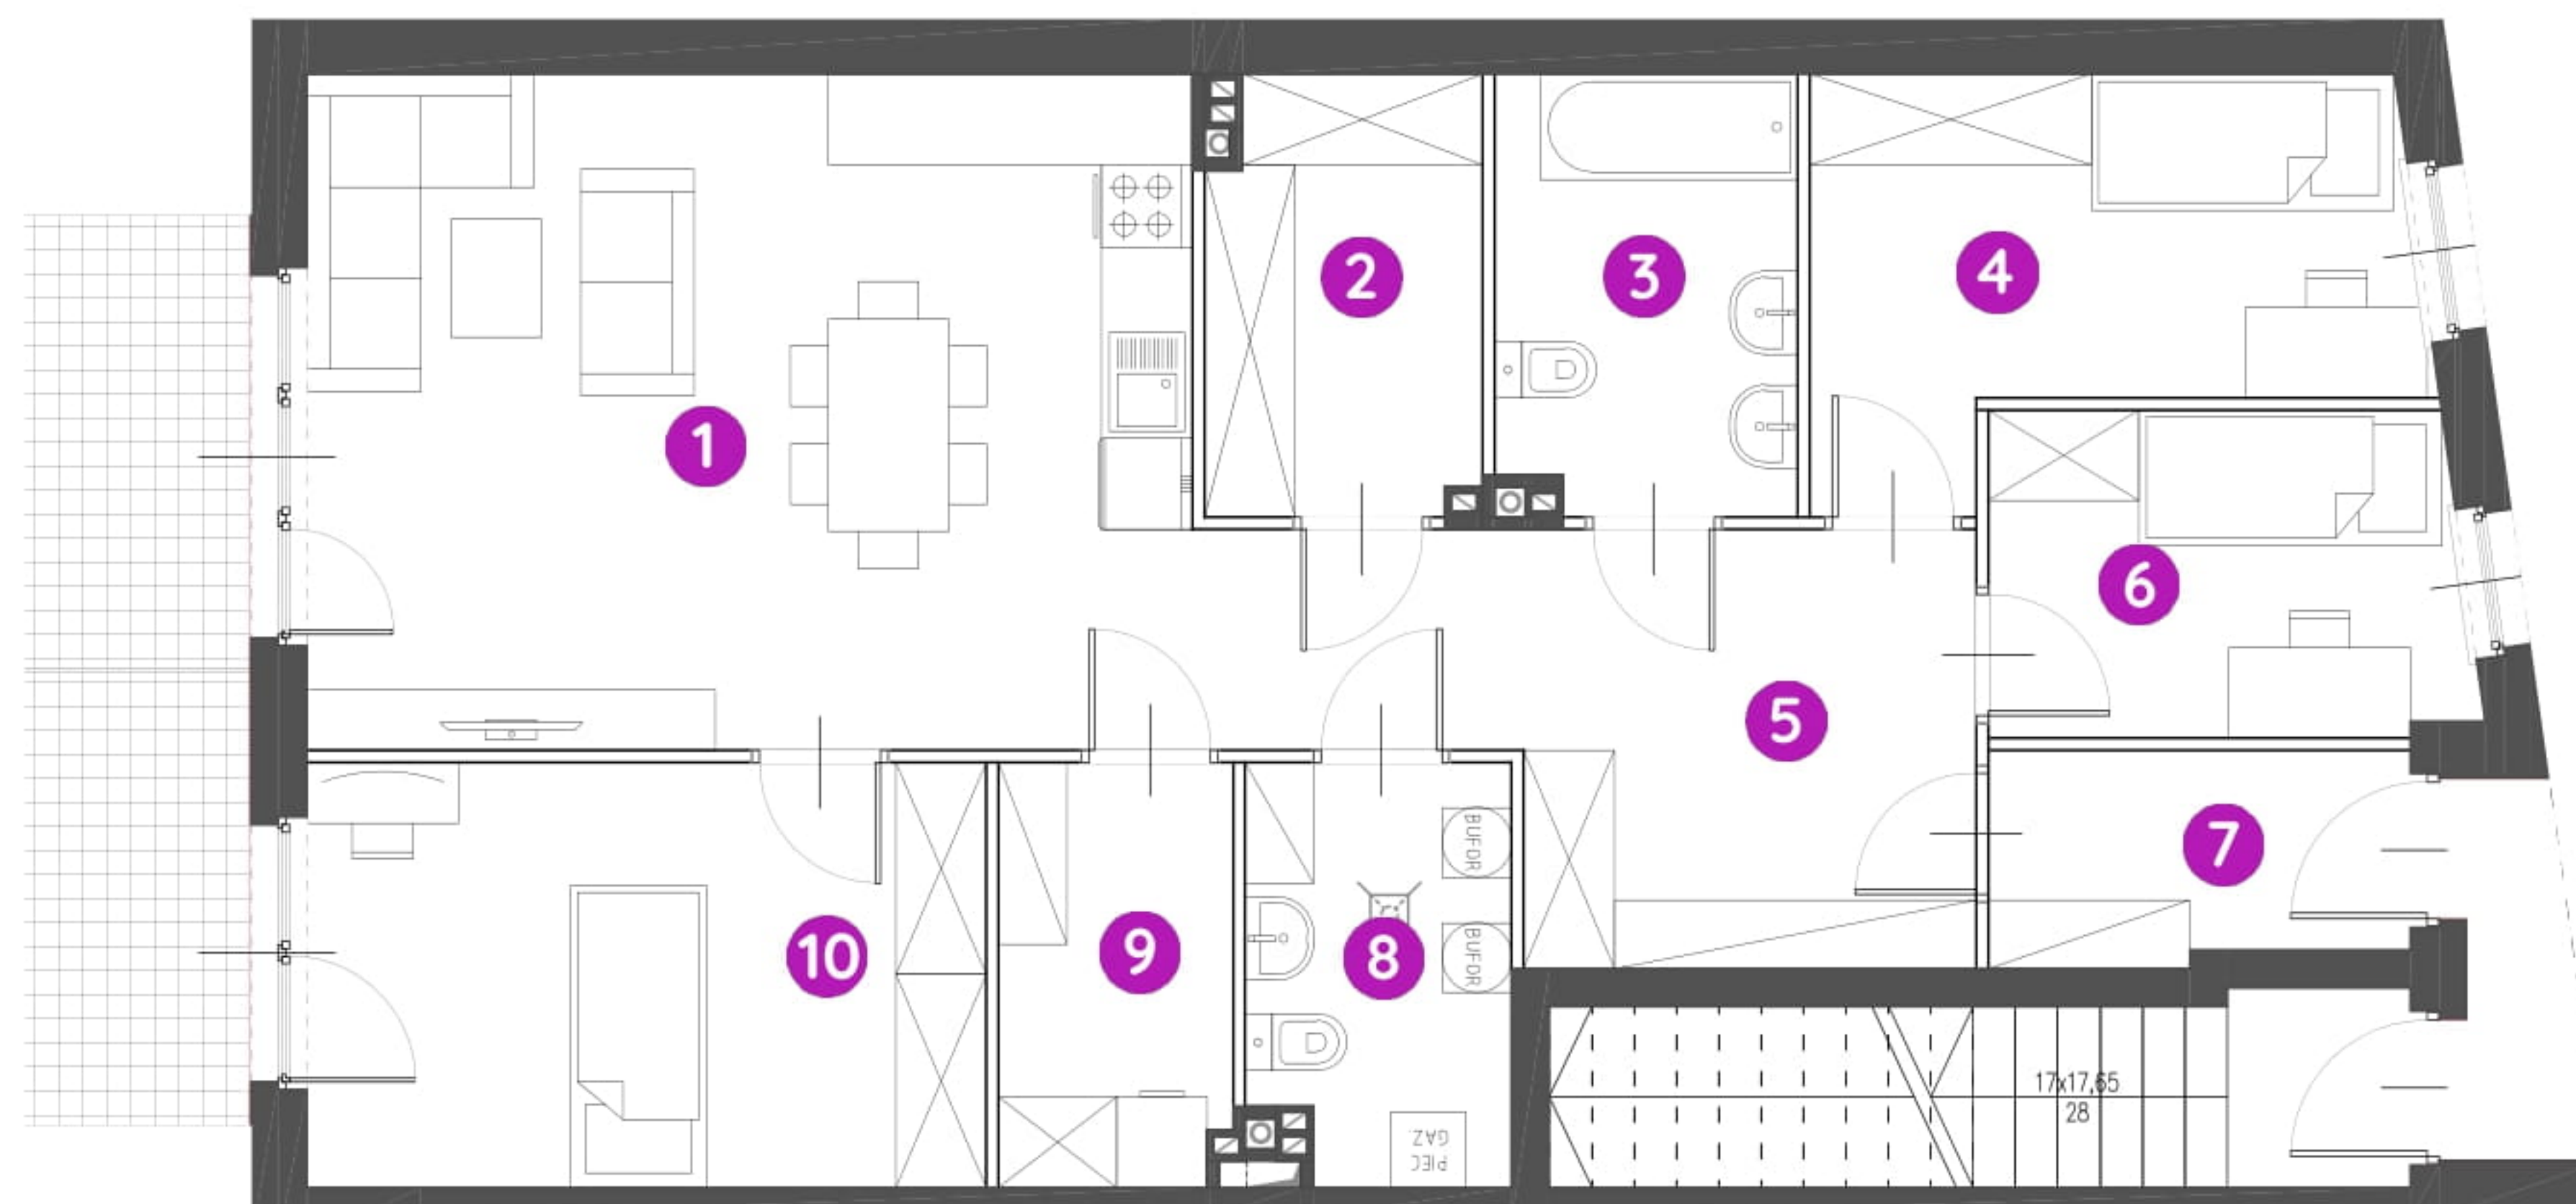

Murapol Osiedle Ferrovia

Wrocław | ul. Konduktorska

mieszkanie	43-48.A.0.43
piętro	0
budynek	43

1. salon z aneksem kuch.	25,84 m²
2. garderoba	5,04 m²
3. łazienka	5,59 m²
4. sypialnia	9,25 m²
5. przedpokój	11,67 m²
6. sypialnia	6,62 m²
7. wiatrołap	3,72 m²
8. pomieszczenie techniczne	4,57 m²
9. pralnia	4,16 m²
10. sypialnia	12,40 m²

0 1 2 5m

Podziałka podana z tolerancją +/- 5%

Aranżacja mieszkania ma charakter poglądowy.

metraż

88,86 m²

taras
ogródek

9 m²
65,74 m²