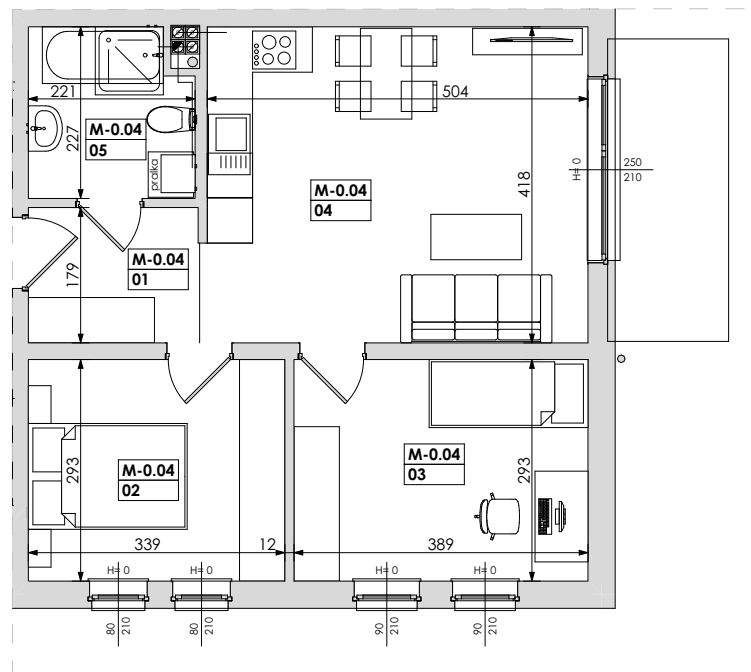

Mieszkanie nr	Nr pom.	Nazwa pomieszczenia	Powierzchnia	Wys.
M-0.04	01	korytarz	4,04	250
	02	pokój	9,94	250
	03	pokój	11,39	250
	04	pokój dz.+aneks k.	21,18	250
	05	łazienka	4,73	250
			51,28 m²	

Powyższe rysunki mają charakter poglądowy. Zastrzegamy sobie prawo do wprowadzenia zmian.

powierzchnia mieszkania 51,28 m²