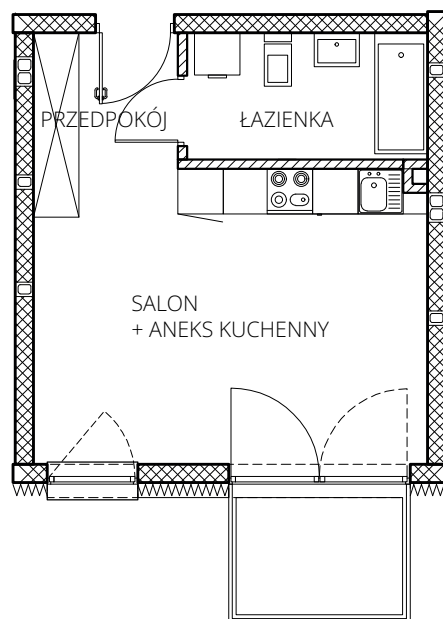

Mszczonove

ZESPÓŁ WIELORODZINNYCH BUD. MIESZKALNYCH
MSZCZONÓW, DZIAŁKA NR EW. 1634/17 OBRĘB 0001

POŁOŻENIE LOKALU NA TERENIE BUDYNKU

KARTA LOKALU - BUDYNEK C

NUMER LOKALU	PIĘTRO	POWIERZCHNIA UŻYTKOWA [m ²]	POWIERZCHNIA BALKONU [m ²]
14	0	28,58	4,10

ZESTAWIENIE POMIESZCZEŃ

ŁAZIENKA	5,20 m ²
PRZEDPOKÓJ	3,38 m ²
SALON + ANEKS KUCHENNY	20,00 m ²