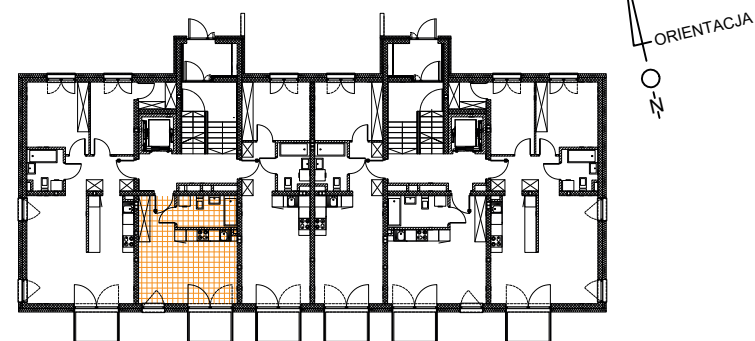

Mszczonove

ZESPÓŁ WIELORODZINNYCH BUD. MIESZKALNYCH
MSZCZONÓW, DZIAŁKA NR EW. 1634/17 OBRĘB 0001

POŁOŻENIE LOKALU NA TERENIE BUDYNKU

KARTA LOKALU - BUDYNEK C

NUMER LOKALU	PIĘTRO	POWIERZCHNIA UŻYTKOWA [m ²]	POWIERZCHNIA BALKONU [m ²]
14	0	28,58	4,10

ZESTAWIENIE POMIESZCZEŃ

ŁAZIENKA	5,20 m ²
PRZEDPOKÓJ	3,38 m ²
SALON + ANEKS KUCHENNY	20,00 m ²