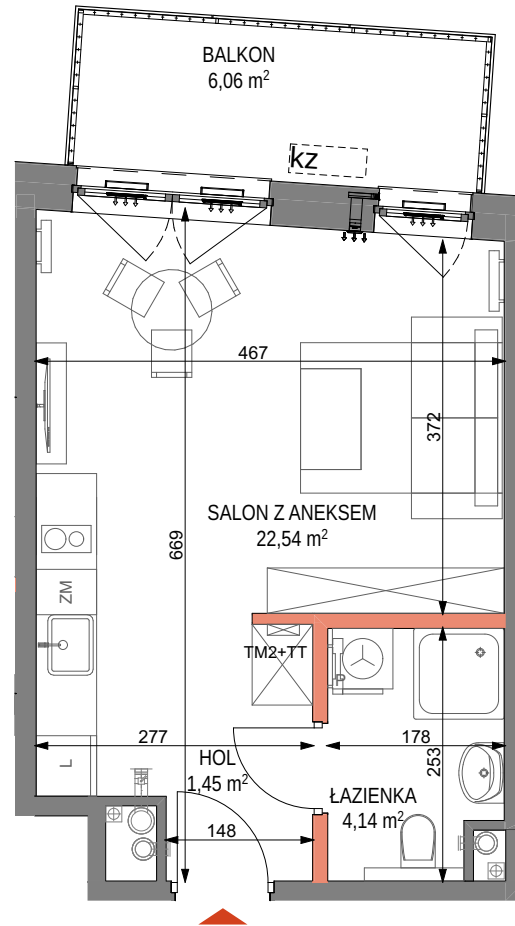

CRAFT

ZABŁOCIE

by **CORDIA**

mieszkanie nr M.63
piętro 4
liczba pokoi 1

ZESTAWIENIE POWIERZCHNI

HOL	1,45 m ²
SALON Z ANEKSEM	22,54 m ²
ŁAZIENKA	4,14 m ²
POW. UŻYTKOWA	28,13 m²
BALKON	6,06 m ²

LEGENDA

- ściany niedemontowalne
- ściany możliwe do rearanżacji
- balustrada
- możliwa lokalizacja jednostki zewnętrznej klimatyzacji

- tablica mieszkaniowa elektryczna i teletechniczna
- nawiewnik okienny
- nawiewnik ścienny

- grzejnik łazienkowy
- grzejnik dekoracyjny

PLAN SYTUACYJNY

POŁOŻENIE NA KONDYGNACJI