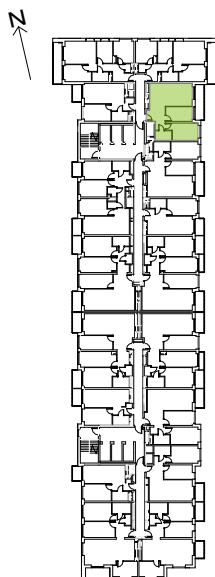

Legnicka Vita

L1/7/73

Powierzchnia **59.95 m²**

Piętro 7

Aranżacja mieszkania jest przykładowa

Powierzchnia użytkowa

korytarz	7.72 m ²
salon+aneks	26.03 m ²
sypialnia 1	9.78 m ²
sypialnia 2	12.38 m ²
łazienka	4.04 m ²
Razem	59.95 m²
+ balkon	8.08 m ²

Rzut kondygnacji Piętro 7

Plan osiedla Budynek L1

U nas nigdy nie płacisz za powierzchnię pod ścianami działowymi