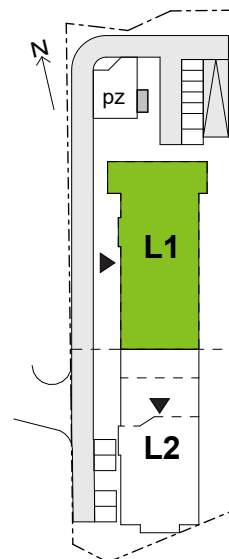

Legnicka Vita

L1/7/73

Powierzchnia **59.95 m²**

Piętro 7

Aranżacja mieszkania jest przykładowa

Powierzchnia użytkowa

korytarz	7.72 m ²
salon+aneks	26.03 m ²
sypialnia 1	9.78 m ²
sypialnia 2	12.38 m ²
łazienka	4.04 m ²
Razem	59.95 m²
+ balkon	8.08 m ²

Rzut kondygnacji Piętro 7

Plan osiedla Budynek L1

U nas nigdy nie płacisz za powierzchnię pod ścianami działowymi